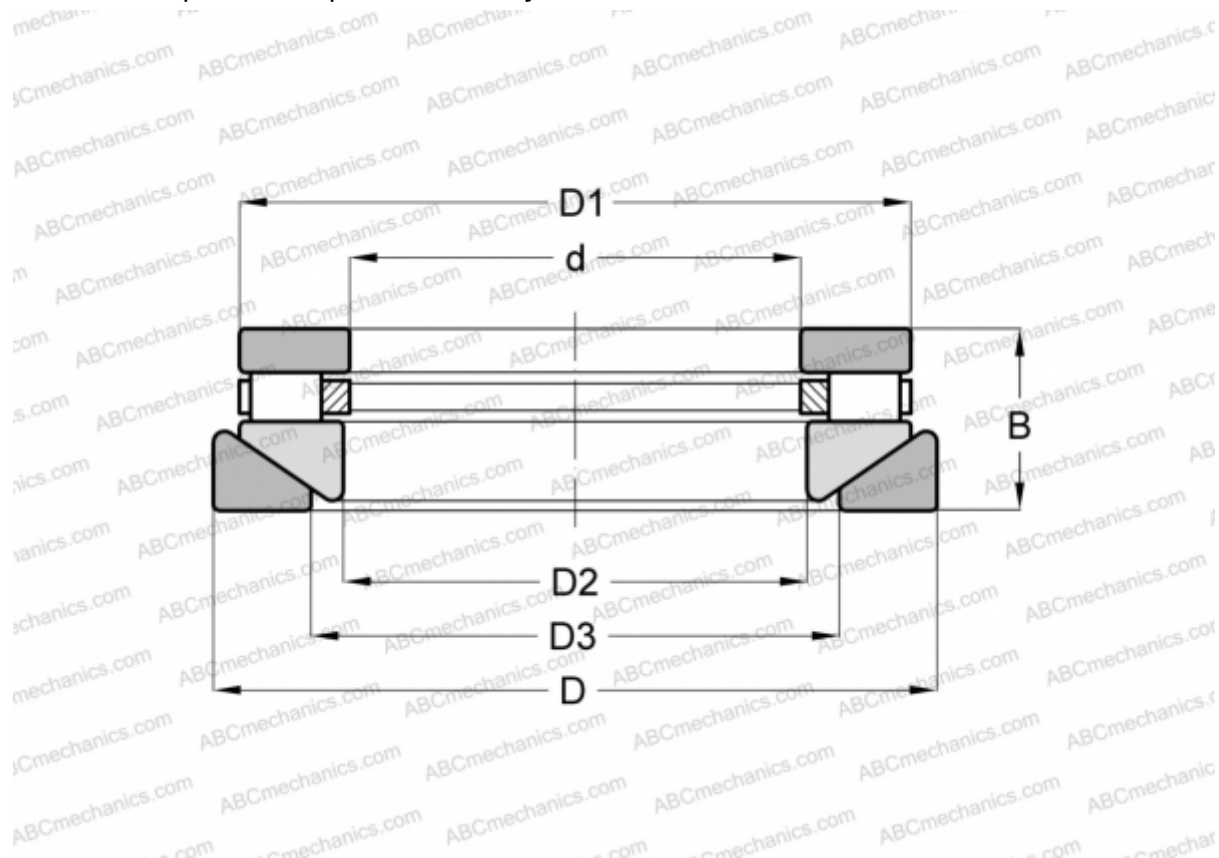

## 30 TPS 108 TORRINGTON

Цилиндрические упорные роlikоподшипники

ТИП: Роlikоподшипники, Упорные, Цилиндрические, Одностороннего действия, одинарные, разъемные, цилиндрические ролик, самоустанавливающиеся, дюймовые

#### РАЗМЕРЫ, ММ

d	76,200
D	211,137
D1	201,613
D2	77,788
D3	133,350
B	46,038

**МАССА, КГ** 9,072

**ПРОИЗВОДИТЕЛЬ** [TORRINGTON](#)