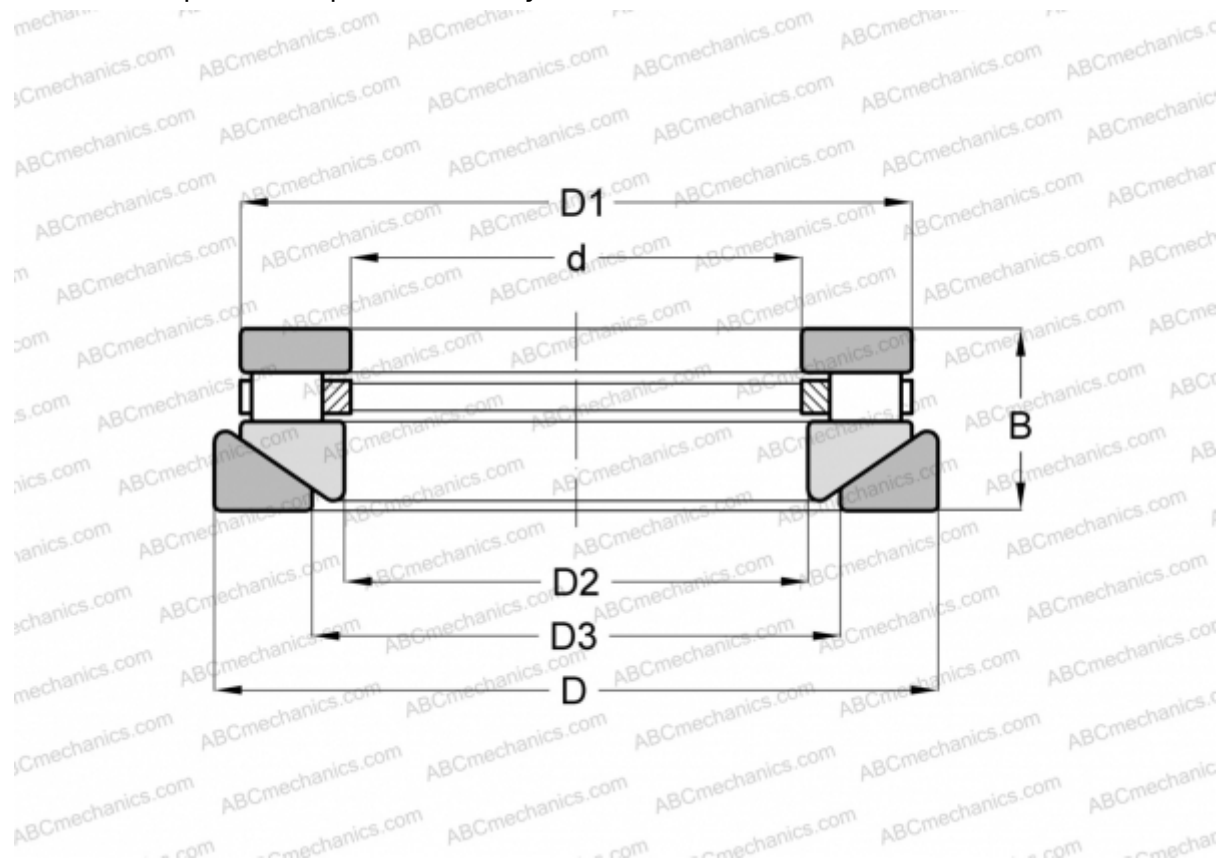

## RTWH-734 ANDREWS

Цилиндрические упорные роликподшипники

ТИП: Роликподшипники, Упорные, Цилиндрические, Одностороннего действия, одинарные, разъемные, цилиндрические ролики, самоустанавливающиеся, дюймовые

#### РАЗМЕРЫ, ММ

d	101,600
D	187,325
D1	176,212
D2	103,980
D3	127,000
B	58,738

**МАССА, КГ** 6,804

**ПРОИЗВОДИТЕЛЬ** [ANDREWS](#)