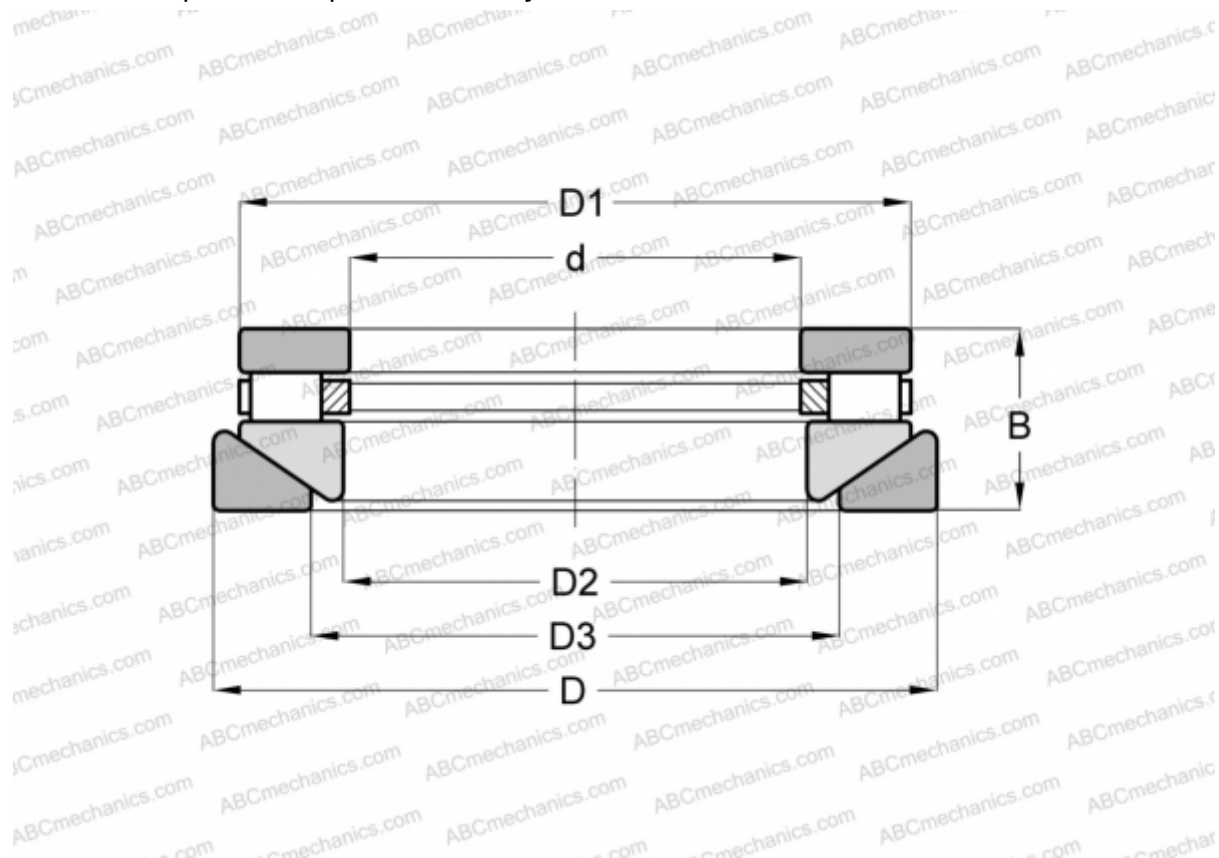

## RTW-734 INA

Цилиндрические упорные роликоподшипники

ТИП: Роликоподшипники, Упорные, Цилиндрические, Одностороннего действия, одинарные, разъемные, цилиндрические ролики, самоустанавливающиеся, дюймовые

#### РАЗМЕРЫ, ММ

d	101,600
D	187,325
D1	176,212
D2	103,980
D3	127,000
B	58,738

**МАССА, КГ** 6,804

**ПРОИЗВОДИТЕЛЬ** [INA](#)