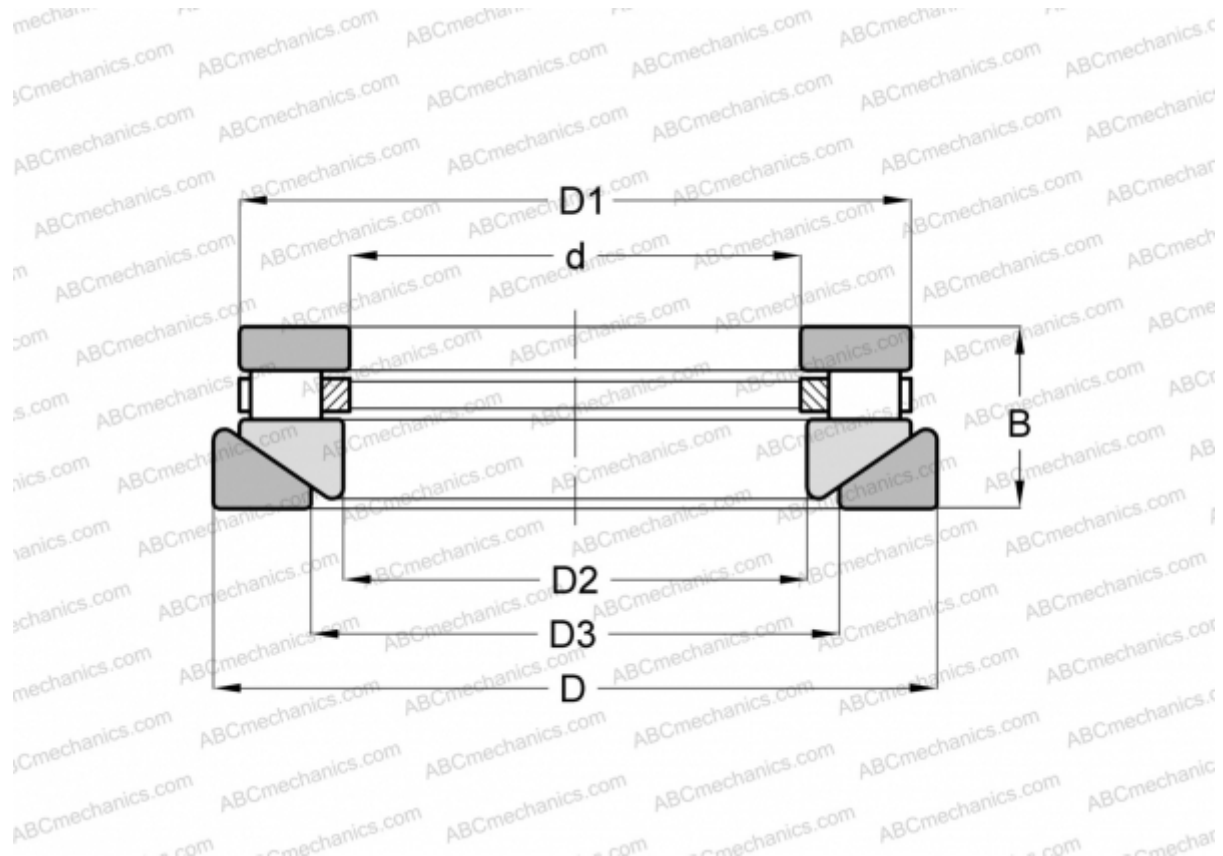

RTWH-735 ANDREWS

Цилиндрические упорные роликоподшипники

ТИП: Роликоподшипники, Упорные, Цилиндрические, Одностороннего действия, одинарные, разъемные, цилиндрические ролики, самоустанавливающиеся, дюймовые

Технические характеристики

РАЗМЕРЫ, ММ

d	101,600
D	212,725
D1	201,613
D2	103,980
D3	133,350
B	58,738

МАССА, КГ 9,979

ПРОИЗВОДИТЕЛЬ [ANDREWS](#)

АНАЛОГИ

ROLLWAY	AT-735
INA	RTW-735
TORRINGTON	40 TPS 115