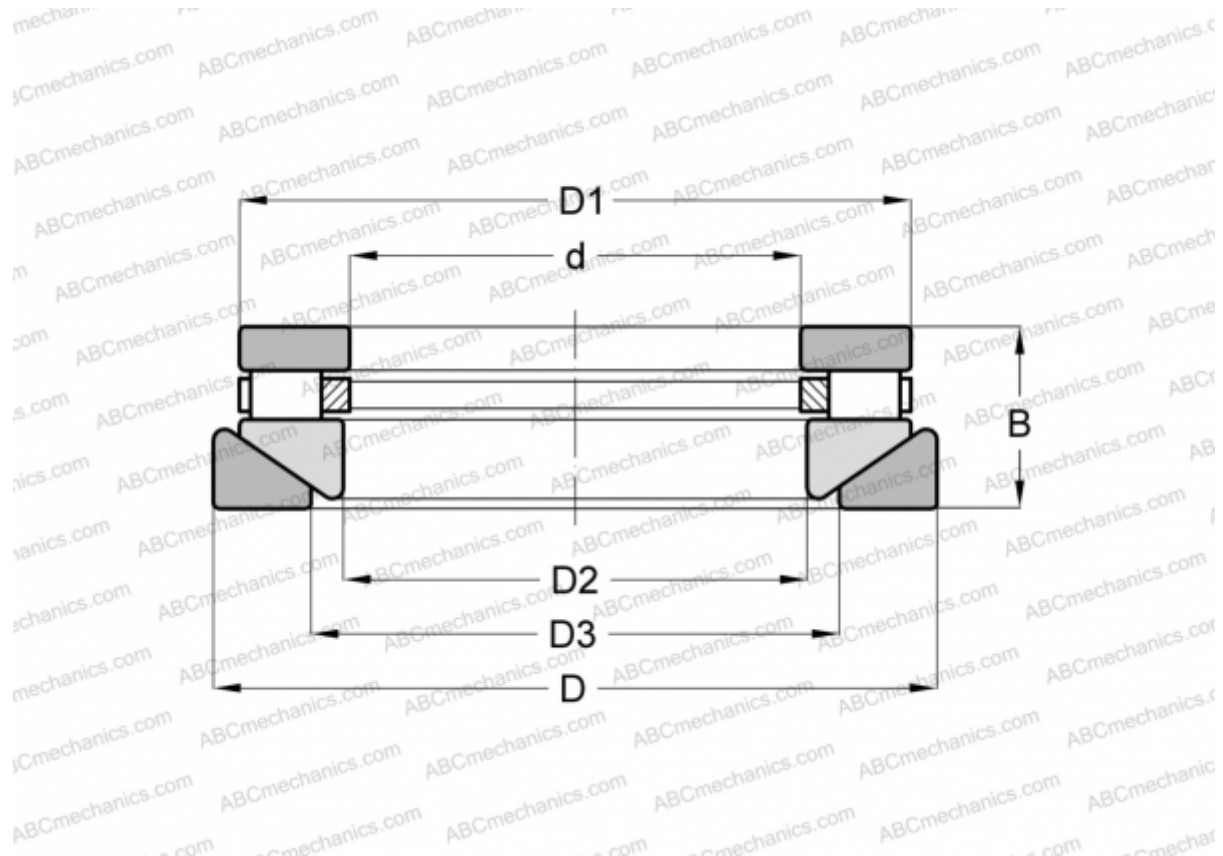

## RTW-735 INA

Цилиндрические упорные роlikоподшипники

ТИП: Роlikоподшипники, Упорные, Цилиндрические, Одностороннего действия, одинарные, разъемные, цилиндрические ролик, самоустанавливающиеся, дюймовые

#### РАЗМЕРЫ, ММ

d	101,600
D	212,725
D1	201,613
D2	103,980
D3	133,350
B	58,738

**МАССА, КГ** 9,979

**ПРОИЗВОДИТЕЛЬ** [INA](#)