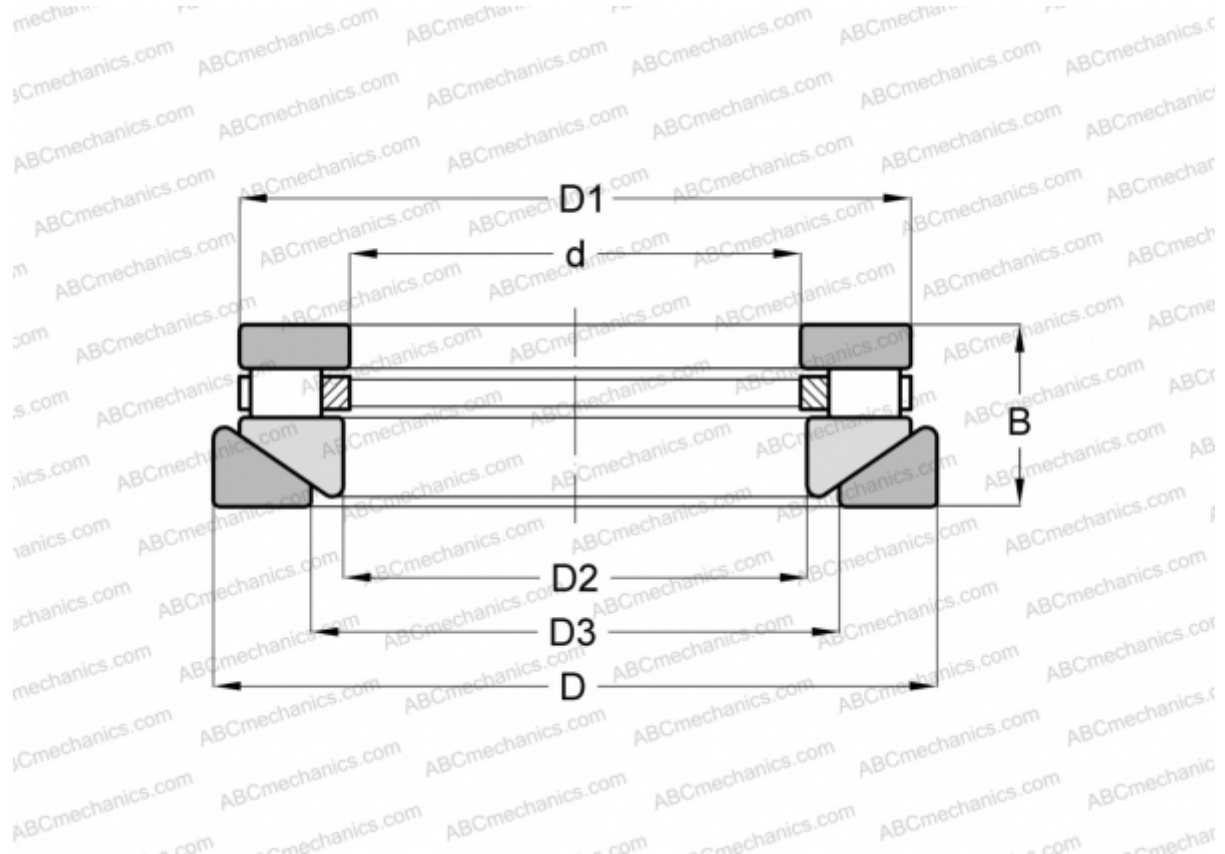

RTW-737 INA

Цилиндрические упорные роликоподшипники

ТИП: Роликоподшипники, Упорные, Цилиндрические, Одностороннего действия, одинарные, разъемные, цилиндрические ролики, самоустанавливающиеся, дюймовые

Технические характеристики

РАЗМЕРЫ, ММ

d	101,600
D	266,700
D1	252,413
D2	103,980
D3	165,100
B	58,738

МАССА, КГ 17,690

ПРОИЗВОДИТЕЛЬ [INA](#)

АНАЛОГИ

ROLLWAY	AT-737
ANDREWS	RTWH-737
TORRINGTON	40 TPS 117