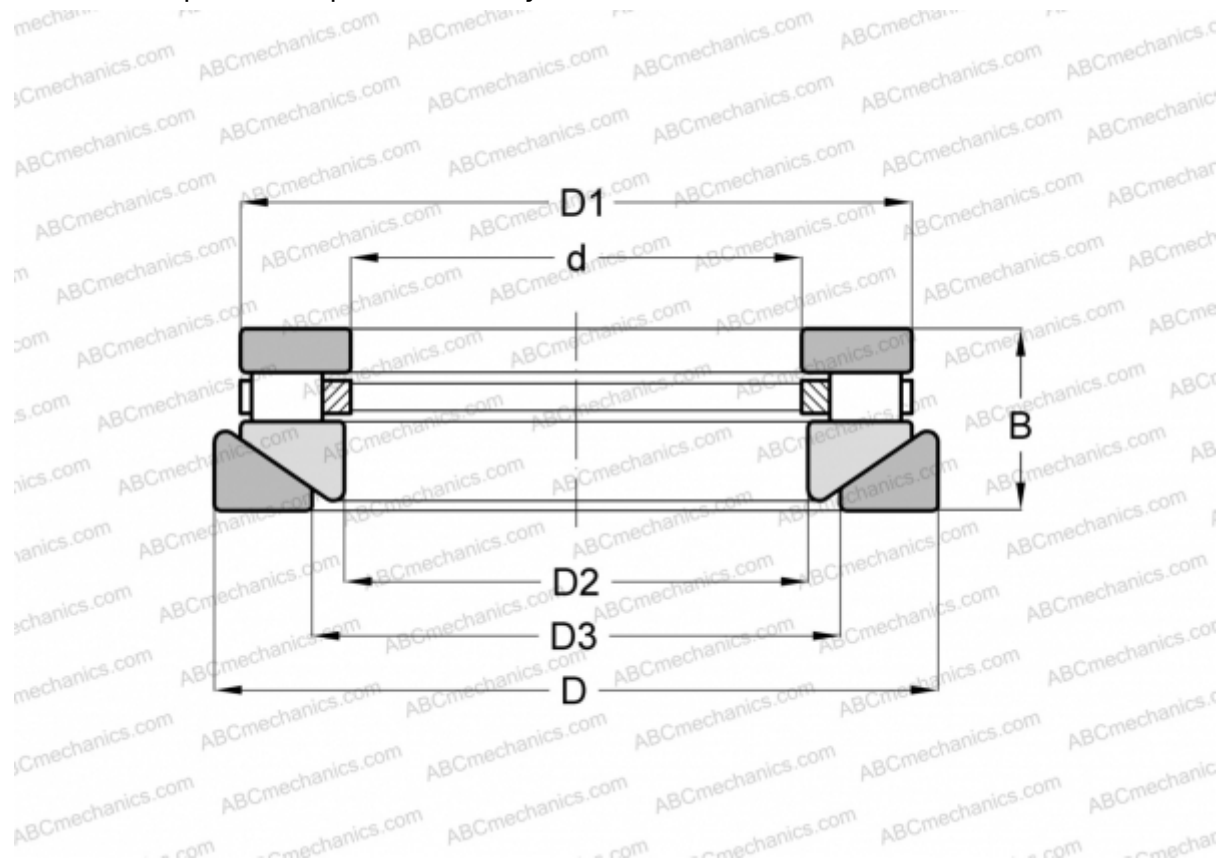

RTWH-738 ANDREWS

Цилиндрические упорные роликподшипники

ТИП: Роликподшипники, Упорные, Цилиндрические, Одностороннего действия, одинарные, разъемные, цилиндрические ролики, самоустанавливающиеся, дюймовые

Технические характеристики

РАЗМЕРЫ, ММ

d	127,000
D	215,900
D1	201,613
D2	130,175
D3	152,400
B	58,738

МАССА, КГ 8,165

ПРОИЗВОДИТЕЛЬ [ANDREWS](#)

АНАЛОГИ

ROLLWAY	AT-738
INA	RTW-738
TORRINGTON	50 TPS 119