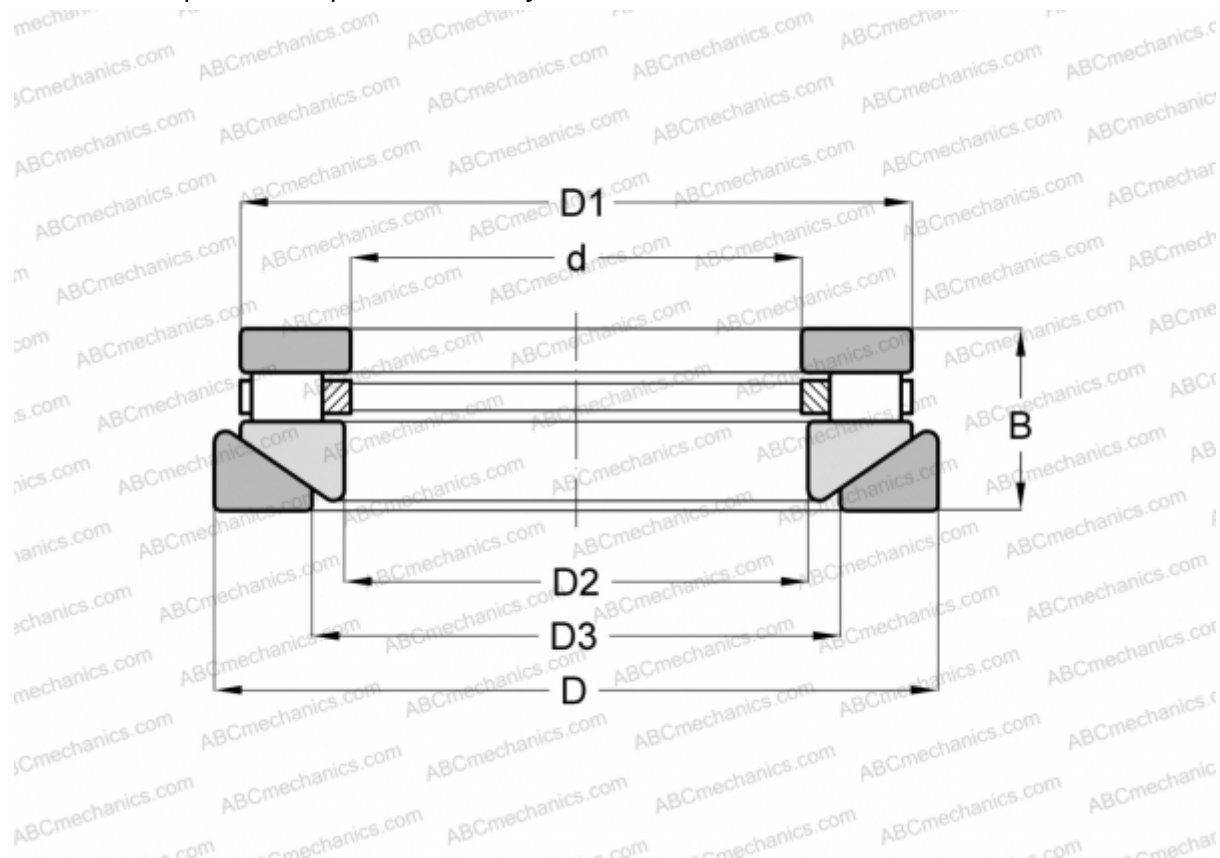

RTW-738 INA

Цилиндрические упорные роликоподшипники

ТИП: Роликоподшипники, Упорные, Цилиндрические, Одностороннего действия, одинарные, разъемные, цилиндрические ролики, самоустанавливающиеся, дюймовые

Технические характеристики

РАЗМЕРЫ, ММ

d	127,000
D	215,900
D1	201,613
D2	130,175
D3	152,400
B	58,738

МАССА, КГ 8,165

ПРОИЗВОДИТЕЛЬ [INA](#)

АНАЛОГИ

ROLLWAY	AT-738
ANDREWS	RTWH-738
TORRINGTON	50 TPS 119