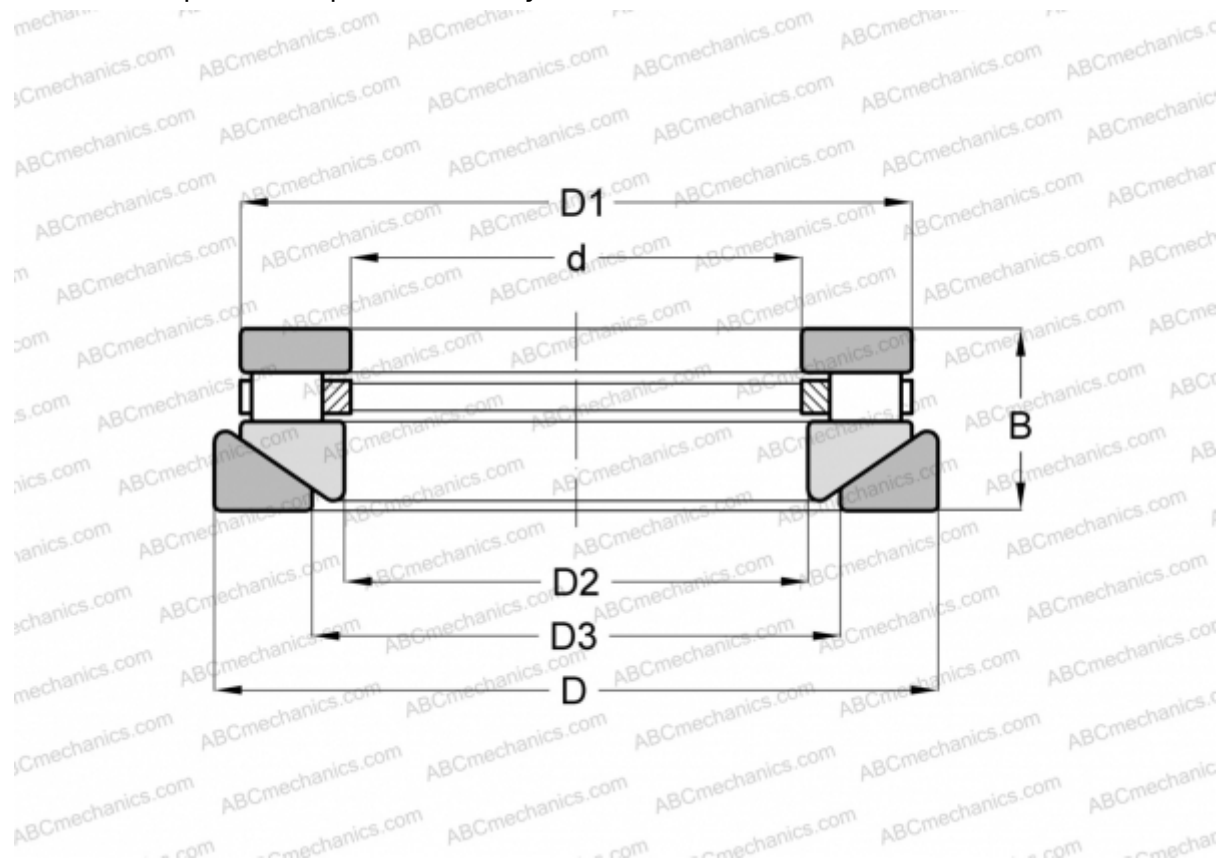

RTW-739 INA

Цилиндрические упорные роlikоподшипники

ТИП: Роlikоподшипники, Упорные, Цилиндрические, Одностороннего действия, одинарные, разъемные, цилиндрические ролик, самоустанавливающиеся, дюймовые

Технические характеристики

РАЗМЕРЫ, ММ

d	127,000
D	241,300
D1	227,012
D2	130,175
D3	155,575
B	58,738

МАССА, КГ 11,793

ПРОИЗВОДИТЕЛЬ [INA](#)

АНАЛОГИ

ROLLWAY	AT-739
ANDREWS	RTWH-739
TORRINGTON	50 TPS 120