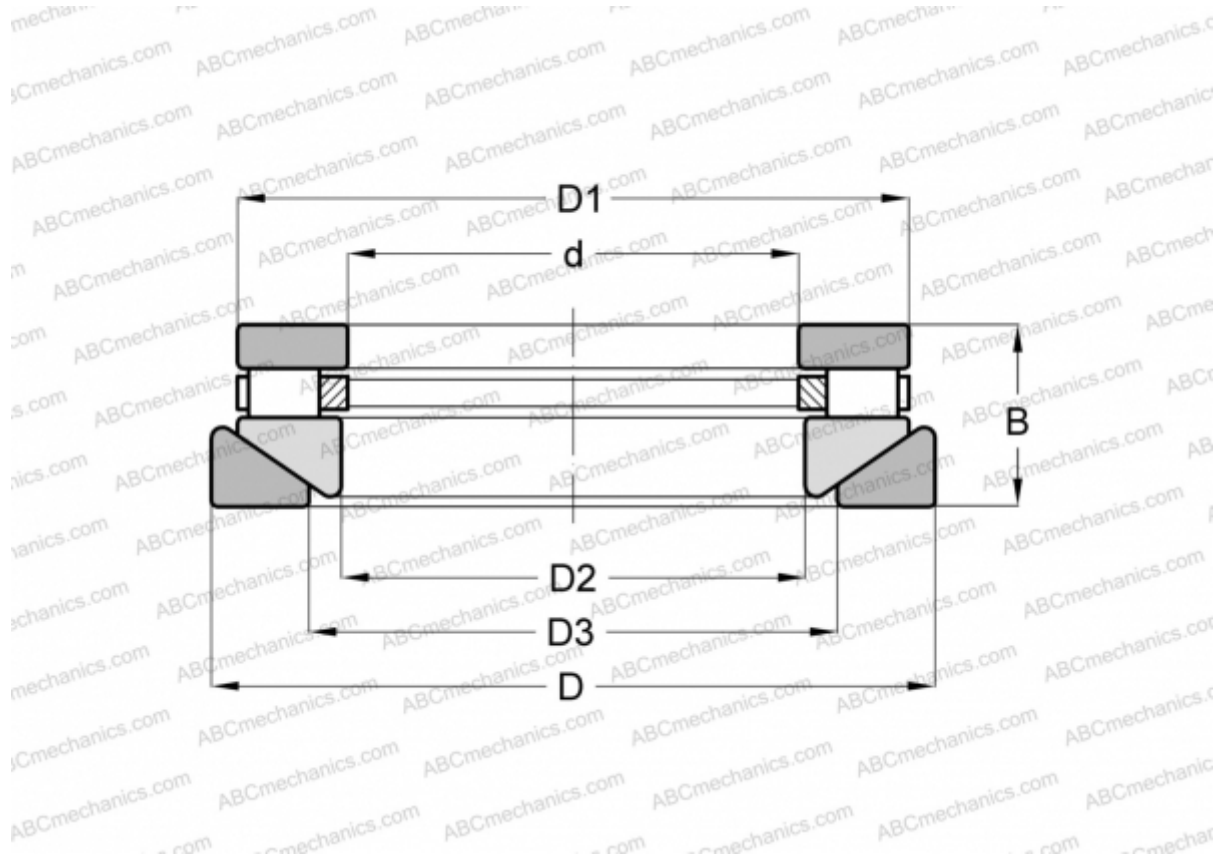

RTW-740 INA

Цилиндрические упорные роликподшипники

ТИП: Роликподшипники, Упорные, Цилиндрические, Одностороннего действия, одинарные, разъемные, цилиндрические ролики, самоустанавливающиеся, дюймовые

Технические характеристики

РАЗМЕРЫ, ММ

d	127,000
D	266,700
D1	252,413
D2	130,175
D3	158,750
B	66,675

МАССА, КГ 17,690

ПРОИЗВОДИТЕЛЬ [INA](#)

АНАЛОГИ

ROLLWAY	AT-740
ANDREWS	RTWH-740
TORRINGTON	50 TPS 121