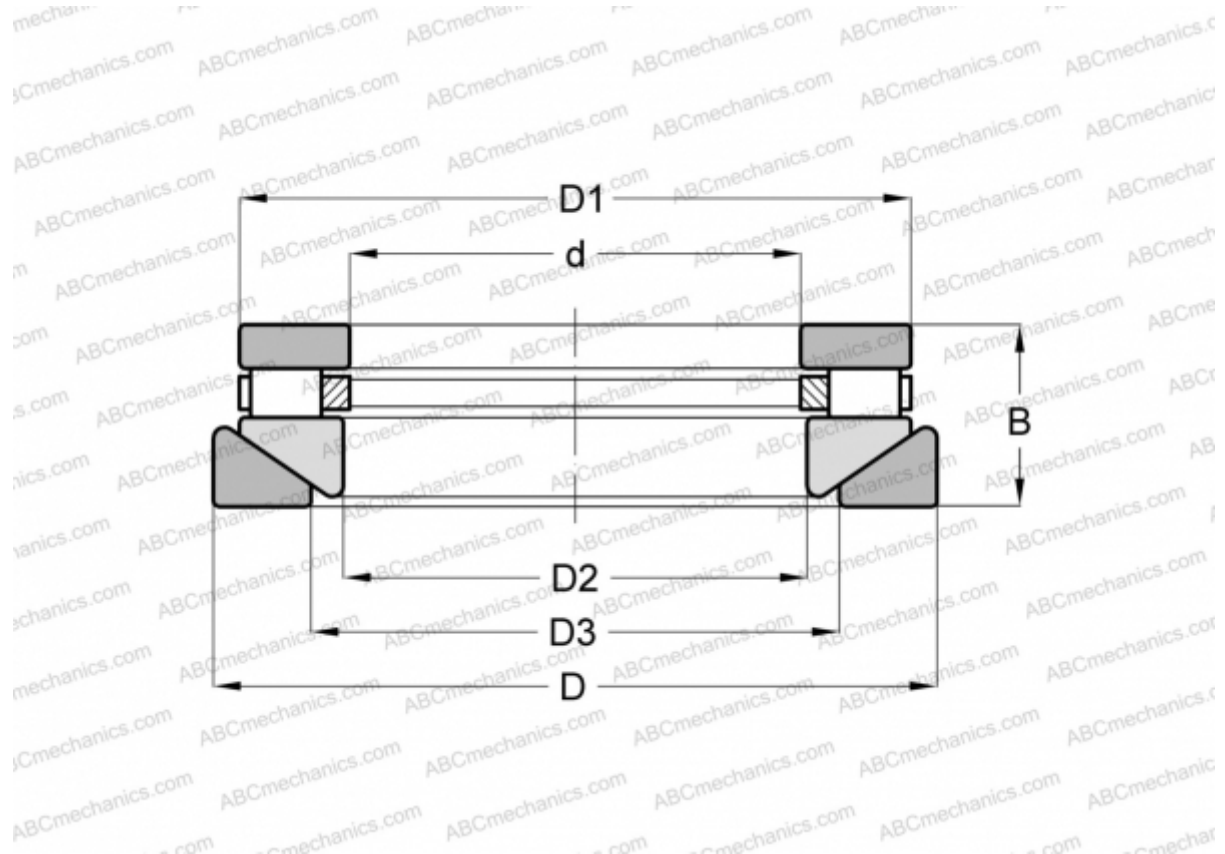

AT-741 ROLLWAY

Цилиндрические упорные роликподшипники

ТИП: Роликподшипники, Упорные, Цилиндрические, Одностороннего действия, одинарные, разъемные, цилиндрические ролики, самоустанавливающиеся, дюймовые

Технические характеристики

РАЗМЕРЫ, ММ

d	127,000
D	292,100
D1	277,812
D2	130,175
D3	177,800
B	66,675

МАССА, КГ 22,680

ПРОИЗВОДИТЕЛЬ [ROLLWAY](#)

АНАЛОГИ

ANDREWS	RTWH-741
INA	RTW-741
TORRINGTON	50 TPS 122