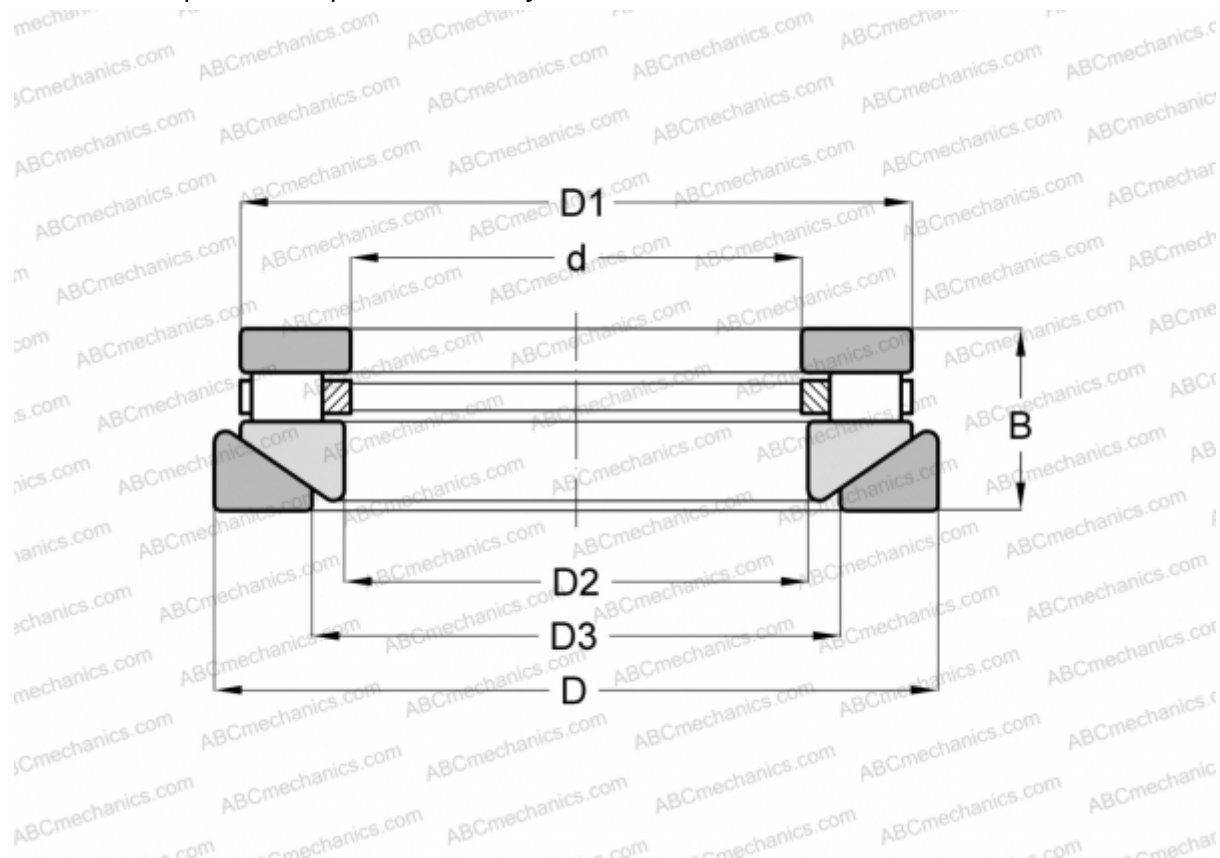

RTWH-741 ANDREWS

Цилиндрические упорные роликоподшипники

ТИП: Роликоподшипники, Упорные, Цилиндрические, Одностороннего действия, одинарные, разъемные, цилиндрические ролики, самоустанавливающиеся, дюймовые

Технические характеристики

РАЗМЕРЫ, ММ

d	127,000
D	292,100
D1	277,812
D2	130,175
D3	177,800
B	66,675

МАССА, КГ 22,680

ПРОИЗВОДИТЕЛЬ [ANDREWS](#)

АНАЛОГИ

ROLLWAY	AT-741
INA	RTW-741
TORRINGTON	50 TPS 122