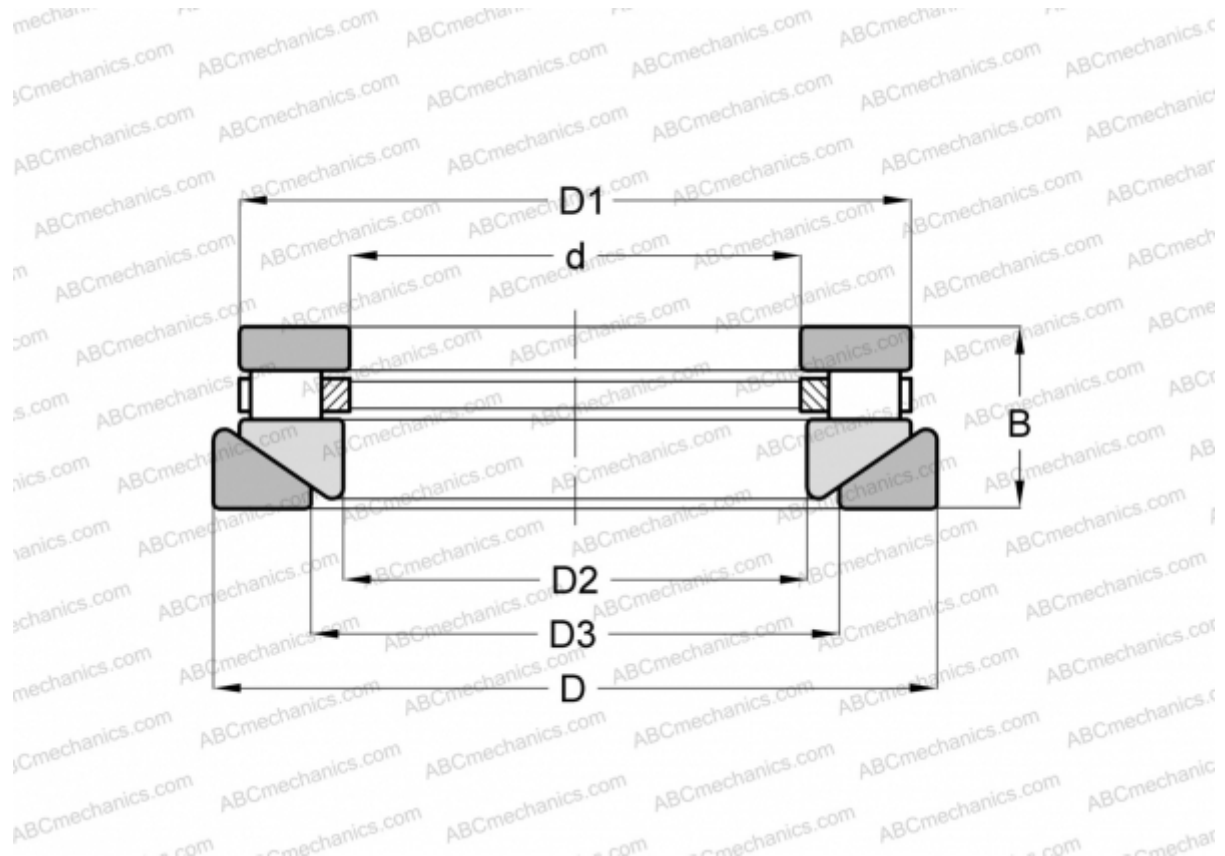

AT-743 ROLLWAY

Цилиндрические упорные роликподшипники

ТИП: Роликподшипники, Упорные, Цилиндрические, Одностороннего действия, одинарные, разъемные, цилиндрические ролики, самоустанавливающиеся, дюймовые

Технические характеристики

РАЗМЕРЫ, ММ

d	152,400
D	241,300
D1	227,012
D2	155,575
D3	184,150
B	66,675

МАССА, КГ 10,433

ПРОИЗВОДИТЕЛЬ [ROLLWAY](#)

АНАЛОГИ

ANDREWS	RTWH-743
INA	RTW-743
TORRINGTON	60 TPS 124