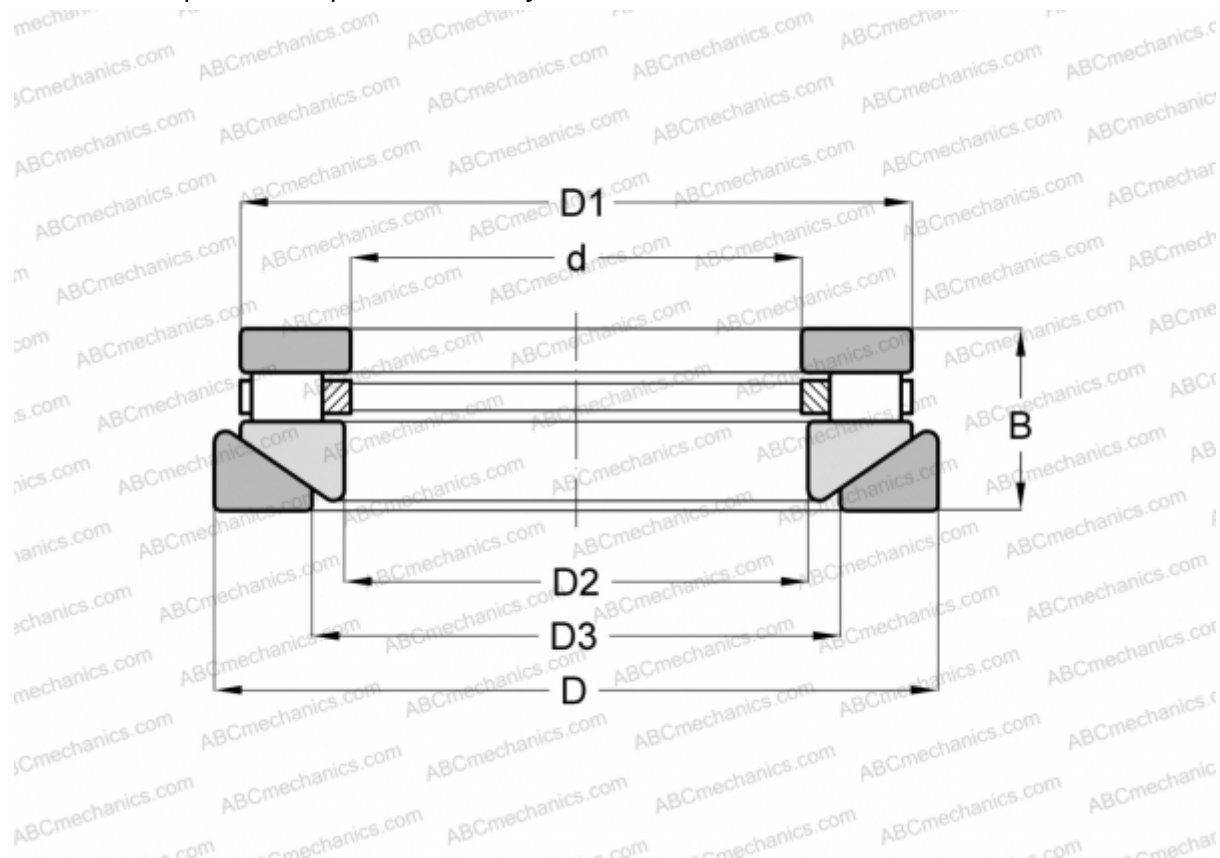

RTWH-743 ANDREWS

Цилиндрические упорные роликподшипники

ТИП: Роликподшипники, Упорные, Цилиндрические, Одностороннего действия, одинарные, разъемные, цилиндрические ролики, самоустанавливающиеся, дюймовые

Технические характеристики

РАЗМЕРЫ, ММ

d	152,400
D	241,300
D1	227,012
D2	155,575
D3	184,150
B	66,675

МАССА, КГ 10,433

ПРОИЗВОДИТЕЛЬ [ANDREWS](#)

АНАЛОГИ

ROLLWAY	AT-743
INA	RTW-743
TORRINGTON	60 TPS 124