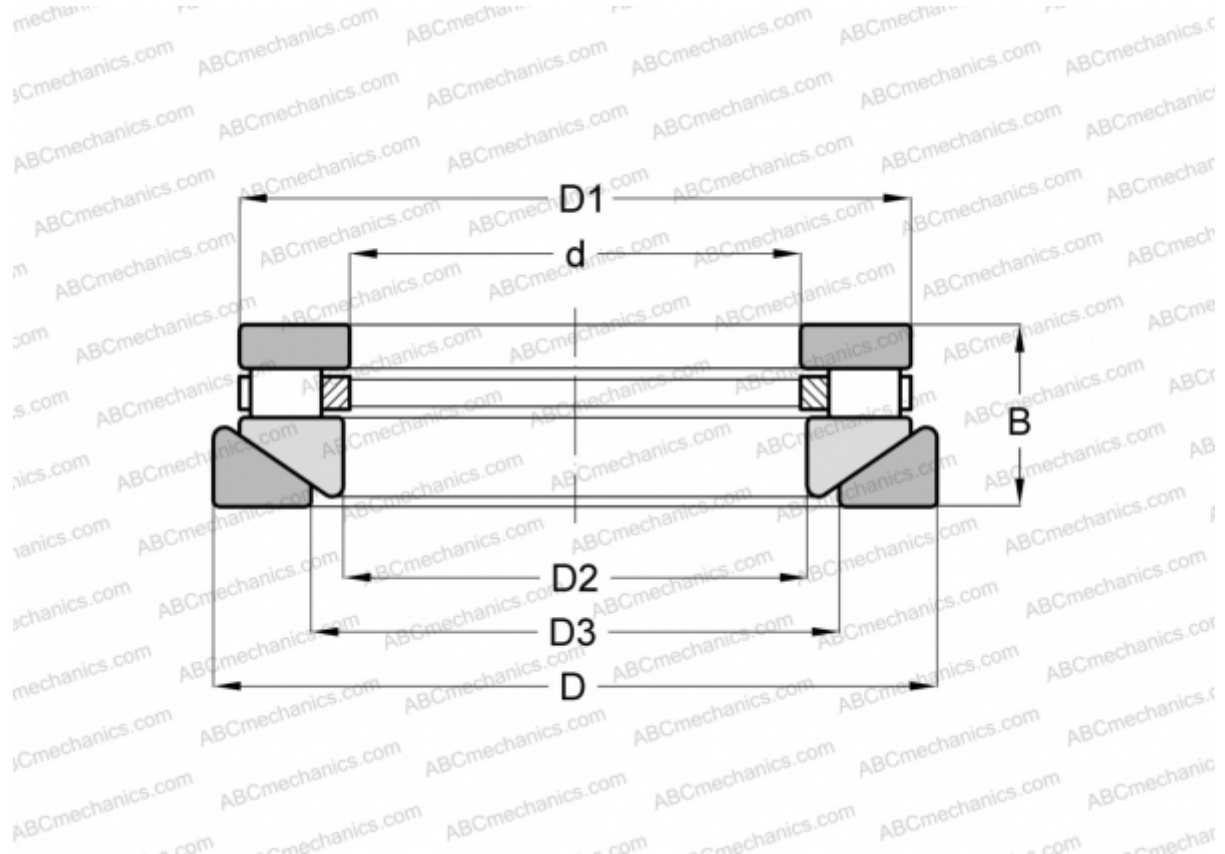

## RTW-743 INA

Цилиндрические упорные роlikоподшипники

ТИП: Роlikоподшипники, Упорные, Цилиндрические, Одностороннего действия, одинарные, разъемные, цилиндрические ролик, самоустанавливающиеся, дюймовые

#### РАЗМЕРЫ, ММ

d	152,400
D	241,300
D1	227,012
D2	155,575
D3	184,150
B	66,675

**МАССА, КГ** 10,433

**ПРОИЗВОДИТЕЛЬ** [INA](#)