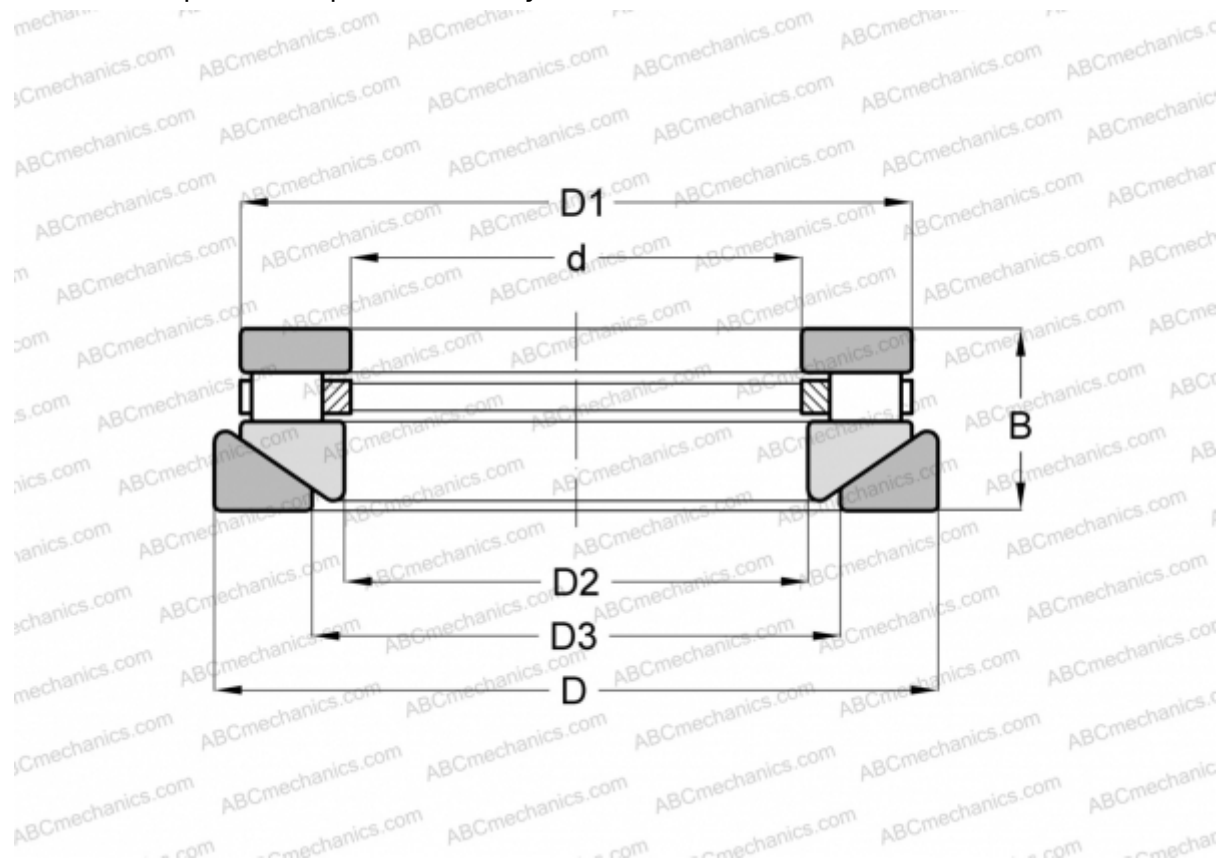

RTW-745 INA

Цилиндрические упорные роликоподшипники

ТИП: Роликоподшипники, Упорные, Цилиндрические, Одностороннего действия, одинарные, разъемные, цилиндрические ролики, самоустанавливающиеся, дюймовые

Технические характеристики

РАЗМЕРЫ, ММ

d	152,400
D	292,100
D1	277,812
D2	155,575
D3	187,325
B	66,675

МАССА, КГ 19,958

ПРОИЗВОДИТЕЛЬ [INA](#)

АНАЛОГИ

ROLLWAY	AT-745
ANDREWS	RTWH-745
TORRINGTON	60 TPS 126