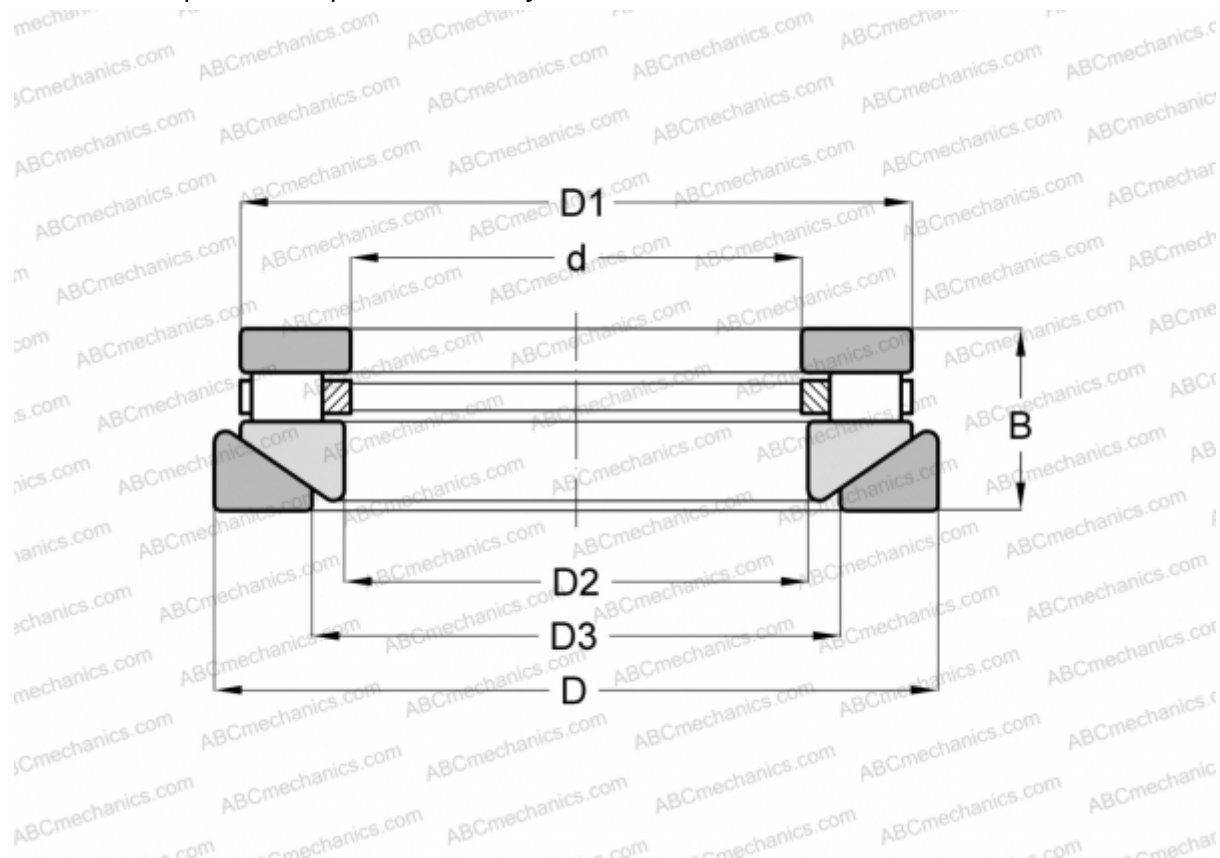

RTWH-746 ANDREWS

Цилиндрические упорные роликподшипники

ТИП: Роликподшипники, Упорные, Цилиндрические, Одностороннего действия, одинарные, разъемные, цилиндрические ролики, самоустанавливающиеся, дюймовые

Технические характеристики

РАЗМЕРЫ, ММ

d	152,400
D	317,500
D1	303,212
D2	155,575
D3	190,500
B	66,675

МАССА, КГ 25,855

ПРОИЗВОДИТЕЛЬ [ANDREWS](#)

АНАЛОГИ

ROLLWAY	AT-746
INA	RTW-746
TORRINGTON	60 TPS 127