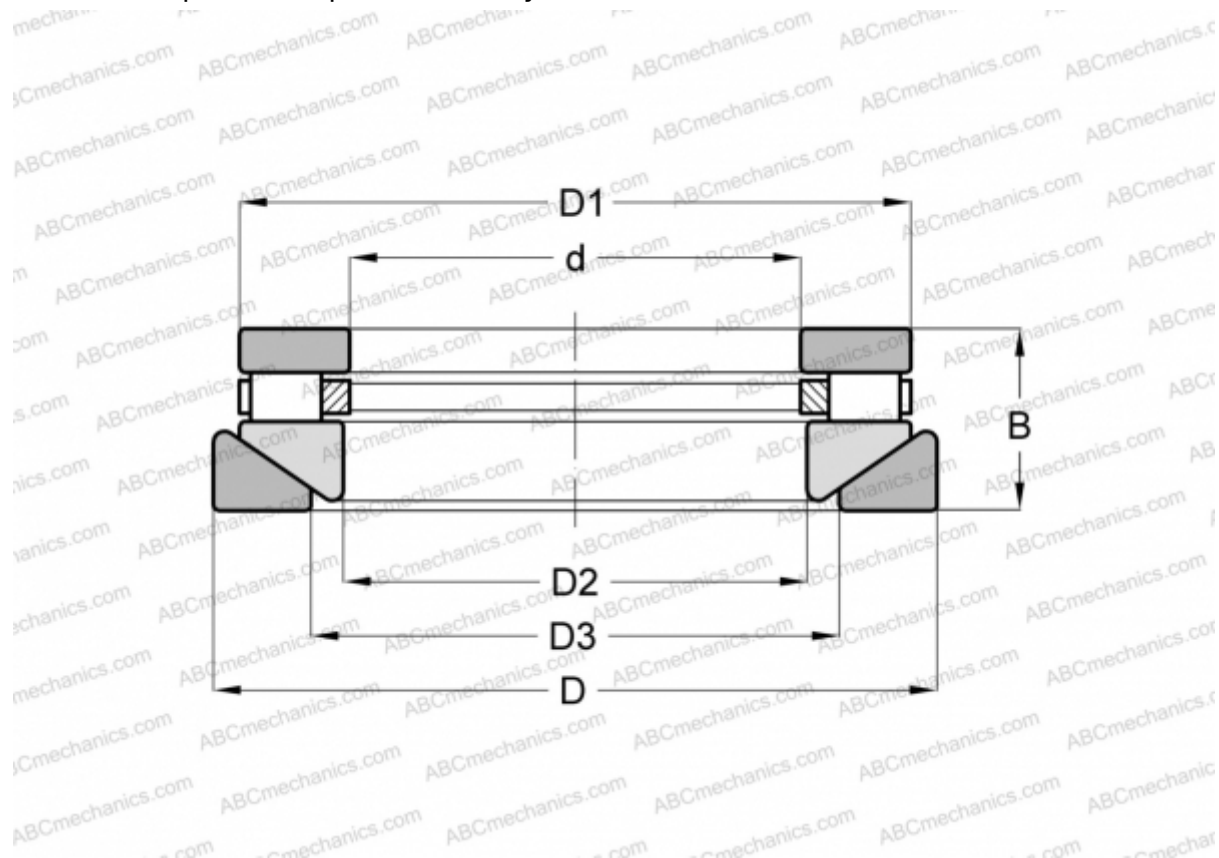

RTW-746 INA

Цилиндрические упорные роlikоподшипники

ТИП: Роlikоподшипники, Упорные, Цилиндрические, Одностороннего действия, одинарные, разъемные, цилиндрические роlikи, самоустанавливающиеся, дюймовые

Технические характеристики

РАЗМЕРЫ, ММ

d	152,400
D	317,500
D1	303,212
D2	155,575
D3	190,500
B	66,675

МАССА, КГ 25,855

ПРОИЗВОДИТЕЛЬ [INA](#)

АНАЛОГИ

ROLLWAY	AT-746
ANDREWS	RTWH-746
TORRINGTON	60 TPS 127