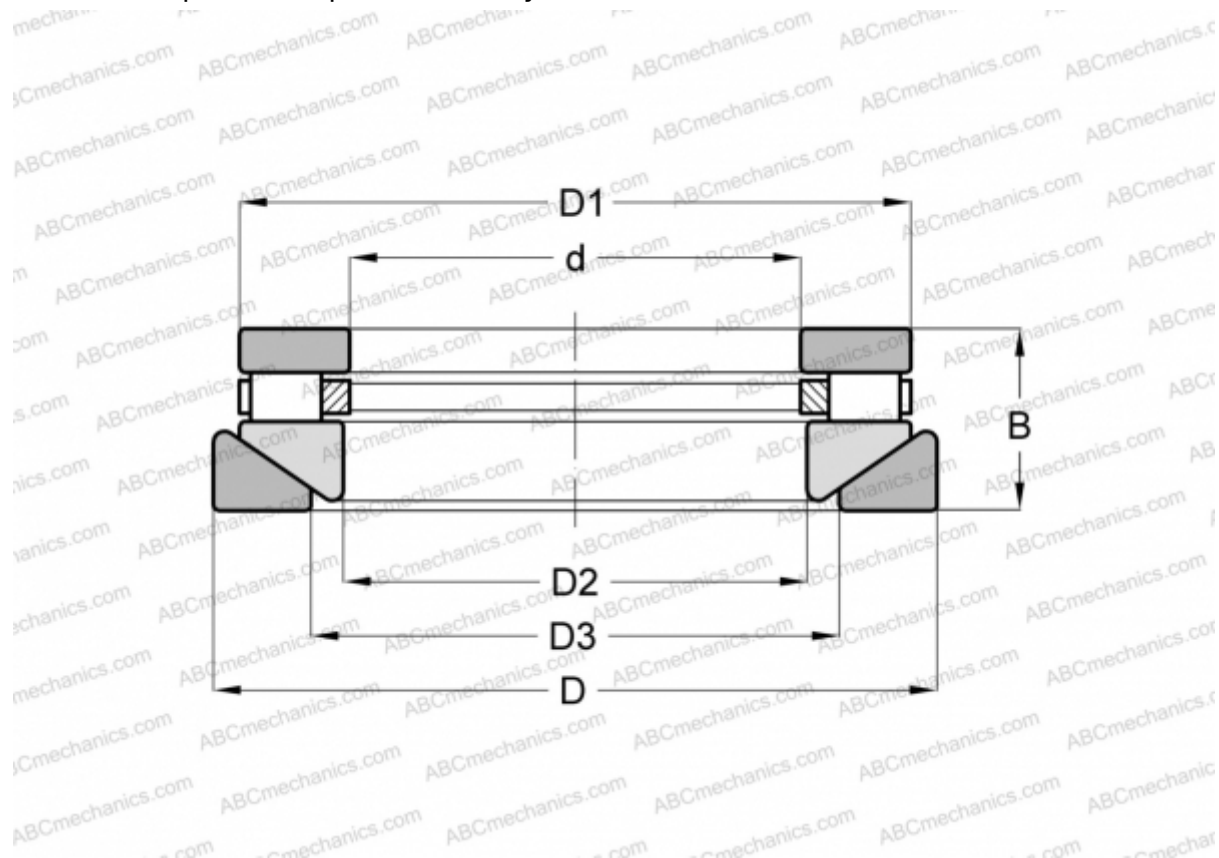

## AT-748 ROLLWAY

Цилиндрические упорные роликподшипники

ТИП: Роликподшипники, Упорные, Цилиндрические, Одностороннего действия, одинарные, разъемные, цилиндрические ролики, самоустанавливающиеся, дюймовые

#### РАЗМЕРЫ, ММ

d	177,800
D	292,100
D1	277,038
D2	180,975
D3	209,550
B	66,675

**МАССА, КГ** 16,783

**ПРОИЗВОДИТЕЛЬ** [ROLLWAY](#)