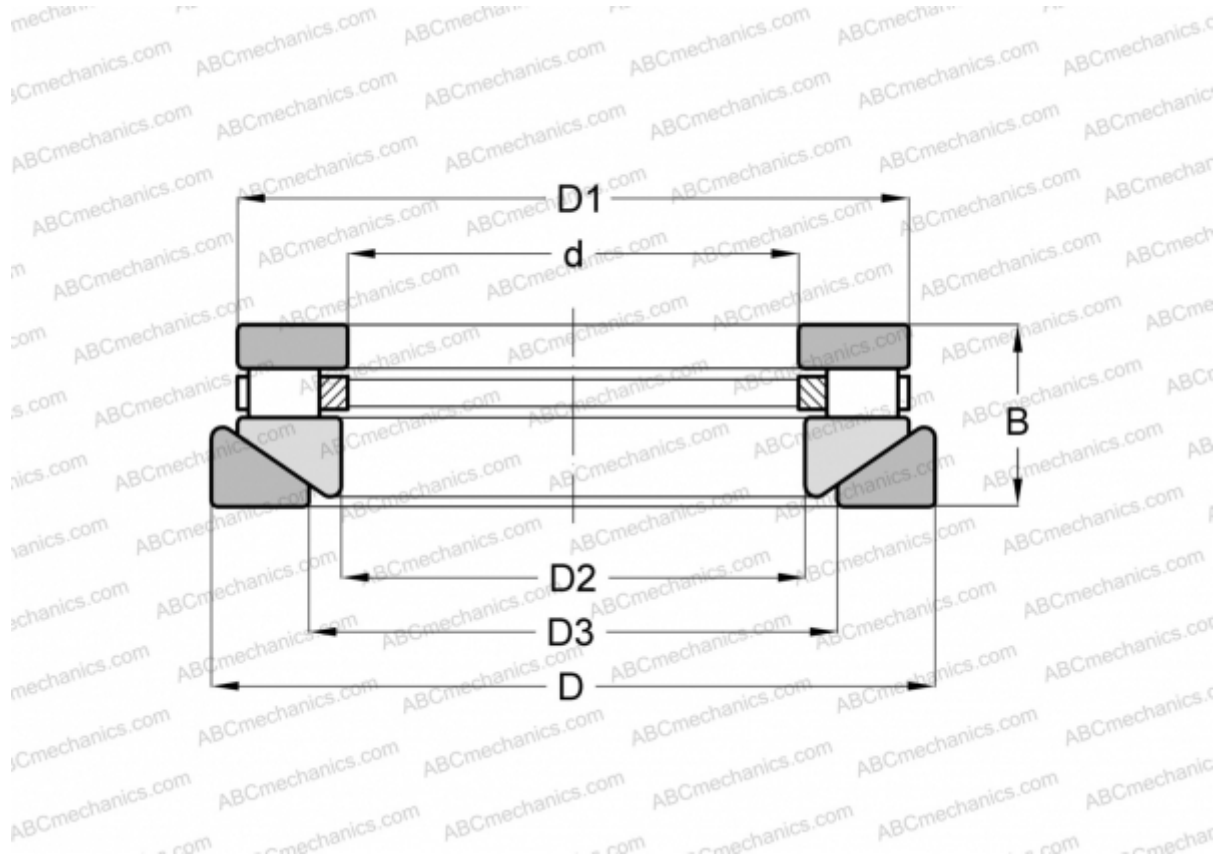

RTWH-748 ANDREWS

Цилиндрические упорные роликподшипники

ТИП: Роликподшипники, Упорные, Цилиндрические, Одностороннего действия, одинарные, разъемные, цилиндрические ролики, самоустанавливающиеся, дюймовые

Технические характеристики

РАЗМЕРЫ, ММ

d	177,800
D	292,100
D1	277,038
D2	180,975
D3	209,550
B	66,675

МАССА, КГ 16,783

ПРОИЗВОДИТЕЛЬ [ANDREWS](#)

АНАЛОГИ

ROLLWAY	AT-748
INA	RTW-748
TORRINGTON	70 TPS 130