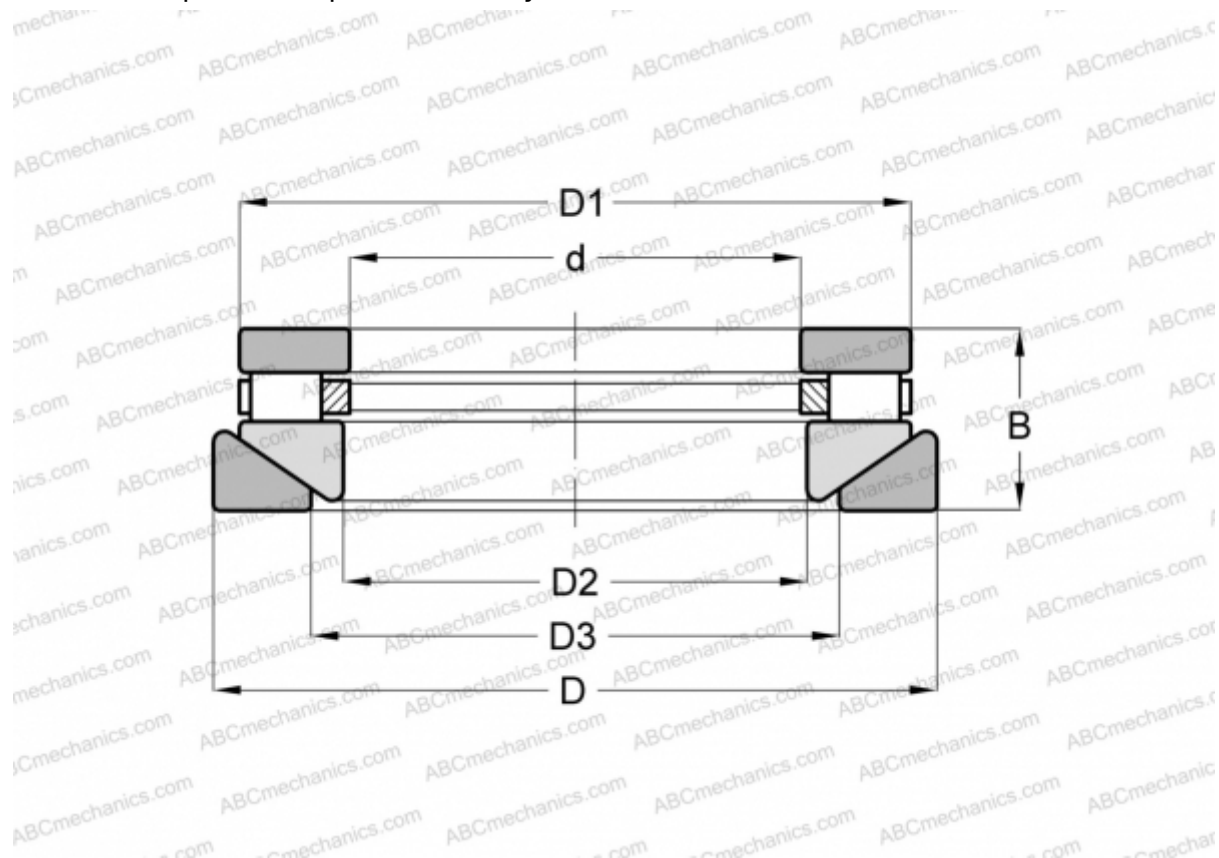

## RTW-748 INA

Цилиндрические упорные роlikоподшипники

ТИП: Роlikоподшипники, Упорные, Цилиндрические, Одностороннего действия, одинарные, разъемные, цилиндрические роlikи, самоустанавливающиеся, дюймовые

#### РАЗМЕРЫ, ММ

d	177,800
D	292,100
D1	277,038
D2	180,975
D3	209,550
B	66,675

**МАССА, КГ** 16,783

**ПРОИЗВОДИТЕЛЬ** [INA](#)