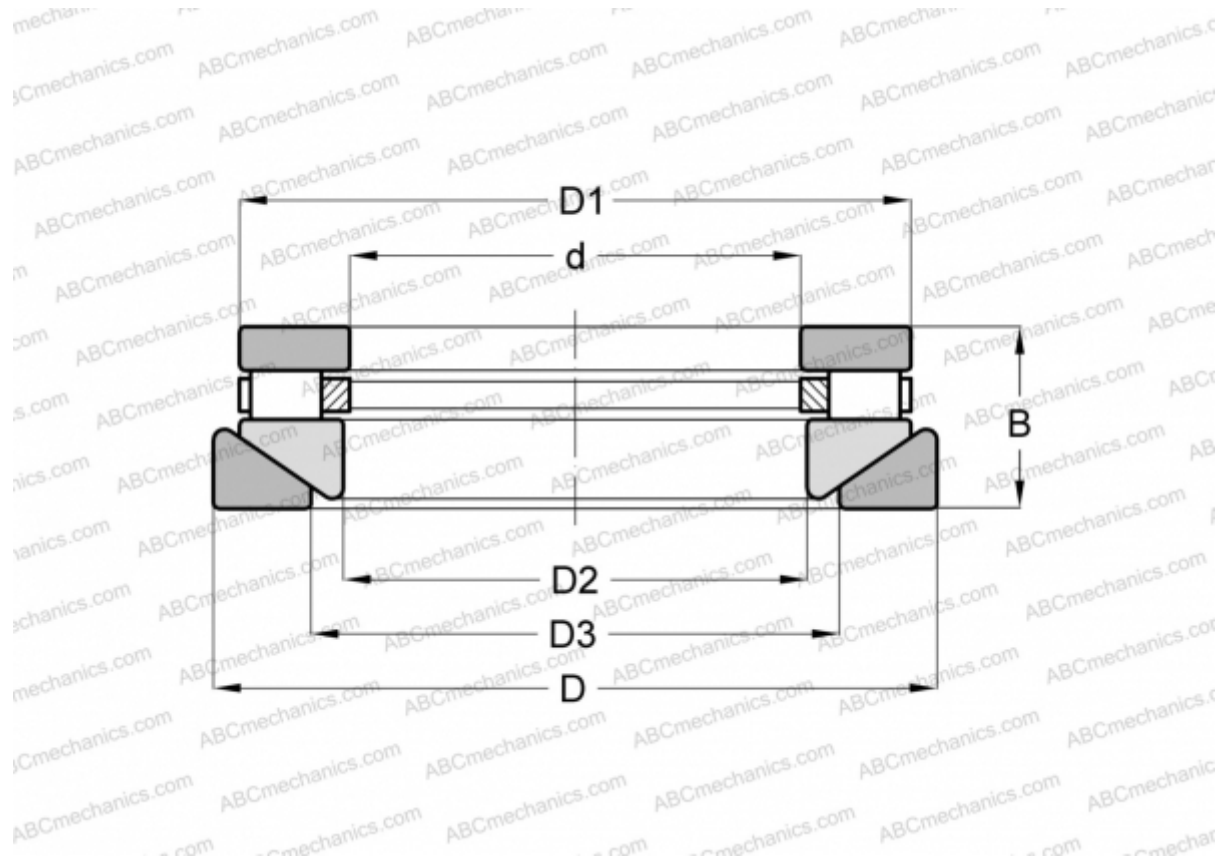

RTW-749 INA

Цилиндрические упорные роликоподшипники

ТИП: Роликоподшипники, Упорные, Цилиндрические, Одностороннего действия, одинарные, разъемные, цилиндрические ролики, самоустанавливающиеся, дюймовые

Технические характеристики

РАЗМЕРЫ, ММ

d	177,800
D	317,500
D1	302,438
D2	180,975
D3	209,550
B	66,675

МАССА, КГ 22,680

ПРОИЗВОДИТЕЛЬ [INA](#)

АНАЛОГИ

ROLLWAY	AT-749
ANDREWS	RTWH-749
TORRINGTON	70 TPS 131