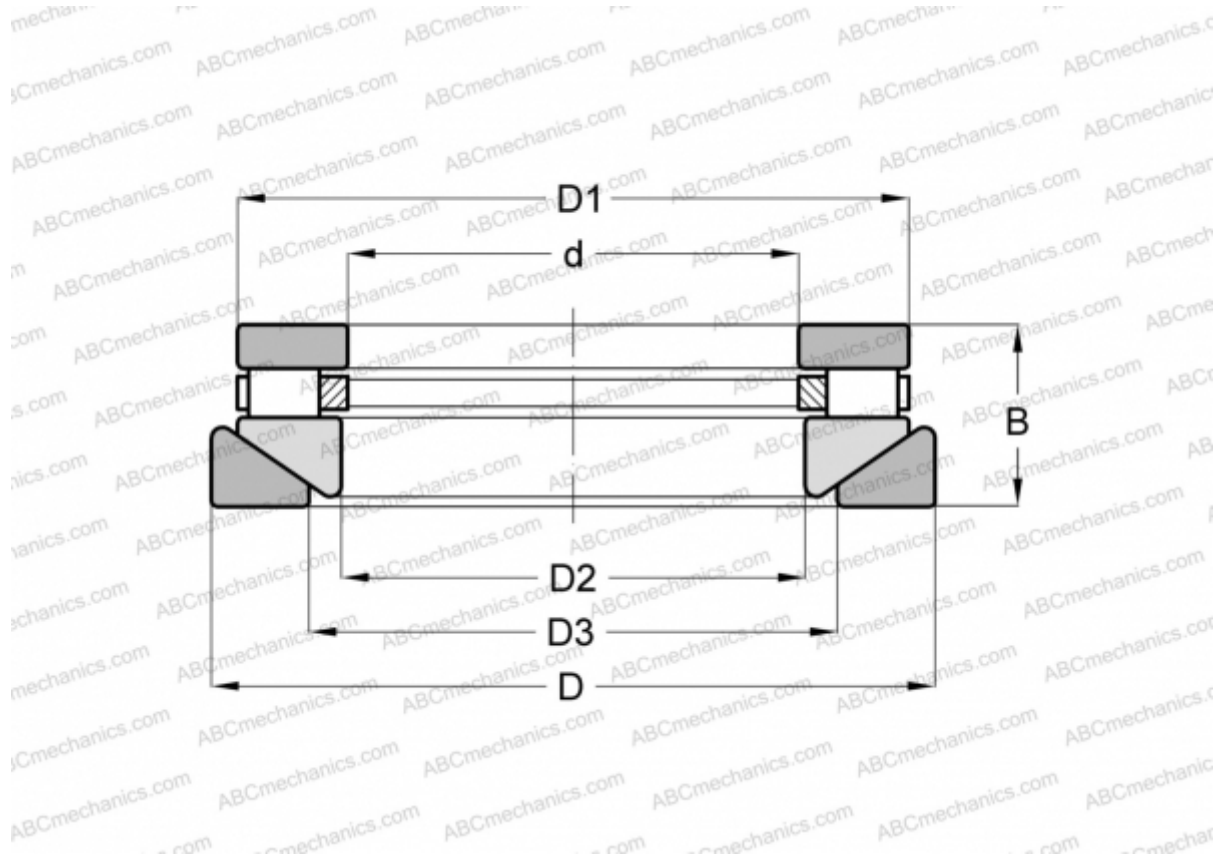

RTW-750 INA

Цилиндрические упорные роlikоподшипники

ТИП: Роlikоподшипники, Упорные, Цилиндрические, Одностороннего действия, одинарные, разъемные, цилиндрические ролик, самоустанавливающиеся, дюймовые

Технические характеристики

РАЗМЕРЫ, ММ

d	177,800
D	374,650
D1	353,238
D2	182,562
D3	228,600
B	101,600

МАССА, КГ 53,524

ПРОИЗВОДИТЕЛЬ [INA](#)

АНАЛОГИ

ROLLWAY	AT-750
ANDREWS	RTWH-750
TORRINGTON	70 TPS 132