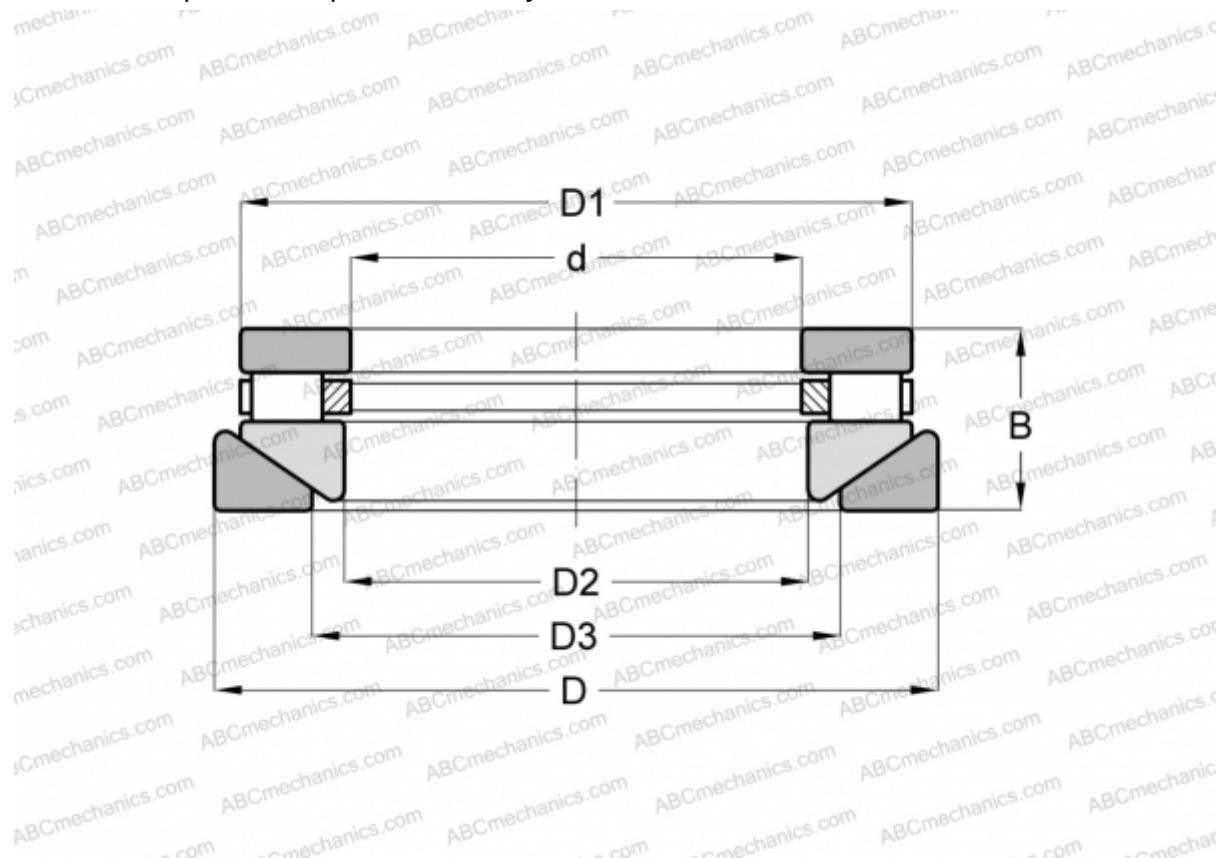

RTW-751 INA

Цилиндрические упорные роlikоподшипники

ТИП: Роlikоподшипники, Упорные, Цилиндрические, Одностороннего действия, одинарные, разъемные, цилиндрические роliки, самоустанавливающиеся, дюймовые

Технические характеристики

РАЗМЕРЫ, ММ

d	203,200
D	323,850
D1	302,438
D2	207,962
D3	238,125
B	101,600

МАССА, КГ 28,576

ПРОИЗВОДИТЕЛЬ [INA](#)

АНАЛОГИ

ROLLWAY	AT-751
ANDREWS	RTWH-751
TORRINGTON	80 TPS 134