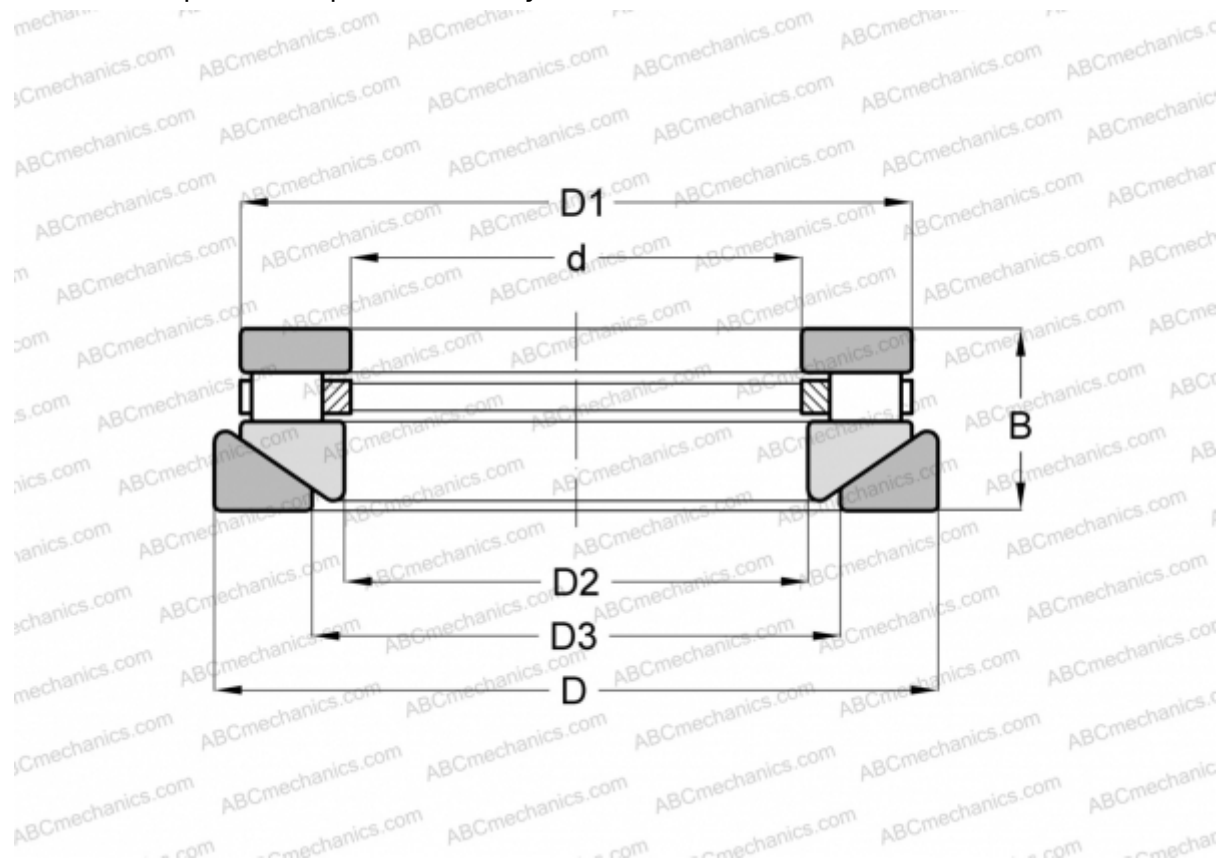

RTW-752 INA

Цилиндрические упорные роликоподшипники

ТИП: Роликоподшипники, Упорные, Цилиндрические, Одностороннего действия, одинарные, разъемные, цилиндрические ролики, самоустанавливающиеся, дюймовые

Технические характеристики

РАЗМЕРЫ, ММ

d	203,200
D	374,650
D1	353,238
D2	207,962
D3	263,525
B	101,600

МАССА, КГ 48,534

ПРОИЗВОДИТЕЛЬ [INA](#)

АНАЛОГИ

ROLLWAY	AT-752
ANDREWS	RTWH-752
TORRINGTON	80 TPS 135