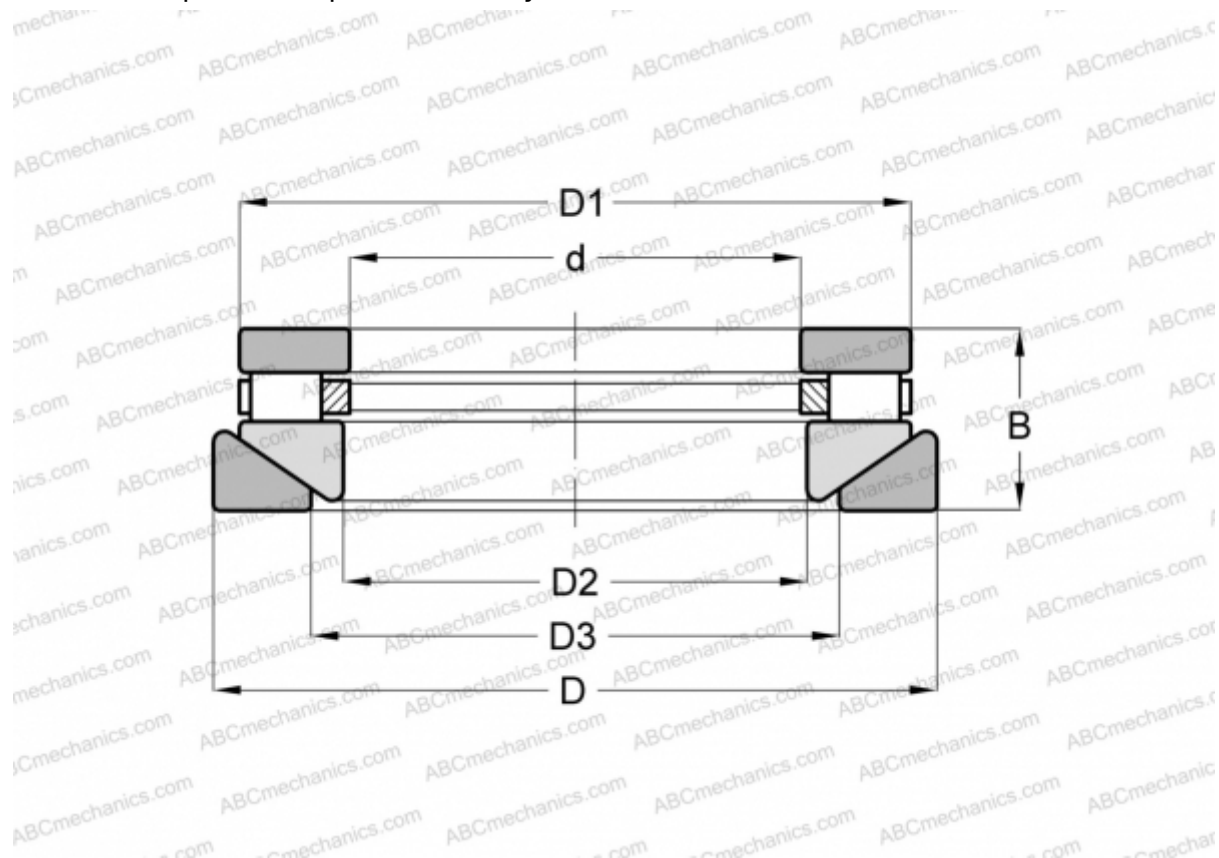

## RTW-753 INA

Цилиндрические упорные роликоподшипники

ТИП: Роликоподшипники, Упорные, Цилиндрические, Одностороннего действия, одинарные, разъемные, цилиндрические ролики, самоустанавливающиеся, дюймовые

#### РАЗМЕРЫ, ММ

d	203,200
D	428,625
D1	404,038
D2	209,550
D3	266,700
B	101,600

**МАССА, КГ** 69,853

**ПРОИЗВОДИТЕЛЬ** [INA](#)