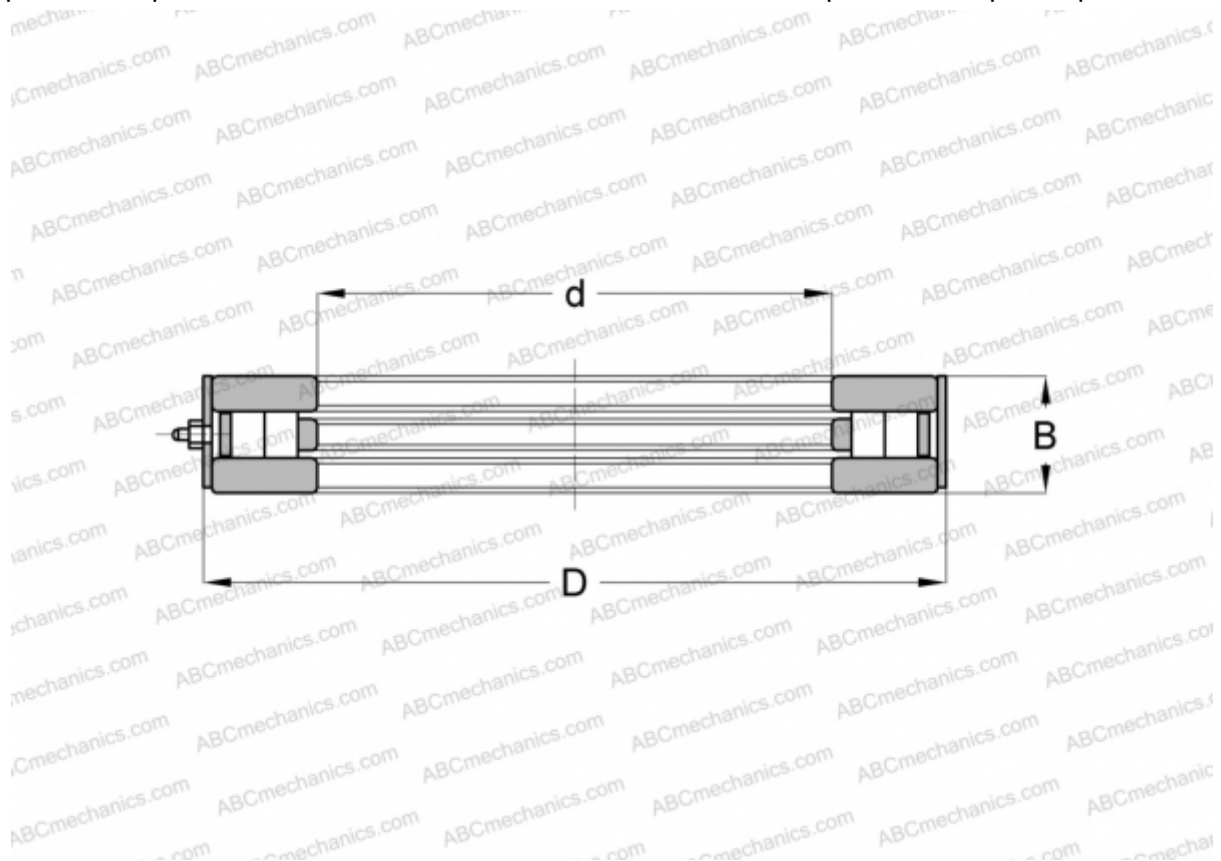

RWCT17 INA

Цилиндрические упорные роликоподшипники

ТИП: Роликоподшипники, Упорные, Цилиндрические, Одностороннего действия, разъемные, цилиндрические ролики, дополнительное внешнее кольцо, серия RWCT, размеры в дюймах

Технические характеристики

РАЗМЕРЫ, ММ

d	50,800
D	101,600
B	25,400

МАССА, КГ 0,971

ПРОИЗВОДИТЕЛЬ [INA](http://www.ina.com)