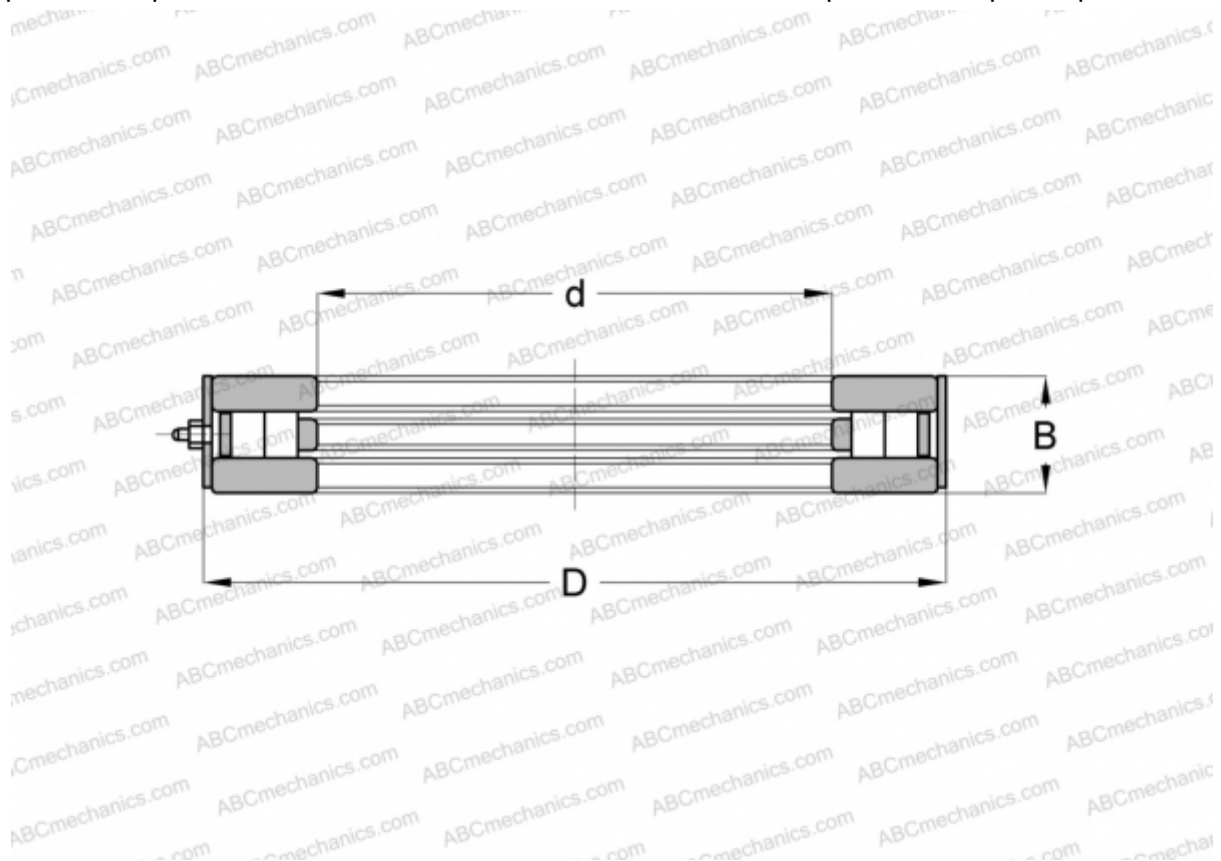

## RWCT19 INA

Цилиндрические упорные роликоподшипники

ТИП: Роликоподшипники, Упорные, Цилиндрические, Одностороннего действия, разъемные, цилиндрические ролики, дополнительное внешнее кольцо, серия RWCT, размеры в дюймах

#### РАЗМЕРЫ, ММ

d	57,150
D	107,950
B	25,400

**МАССА, КГ** 1,050

**ПРОИЗВОДИТЕЛЬ** [INA](#)