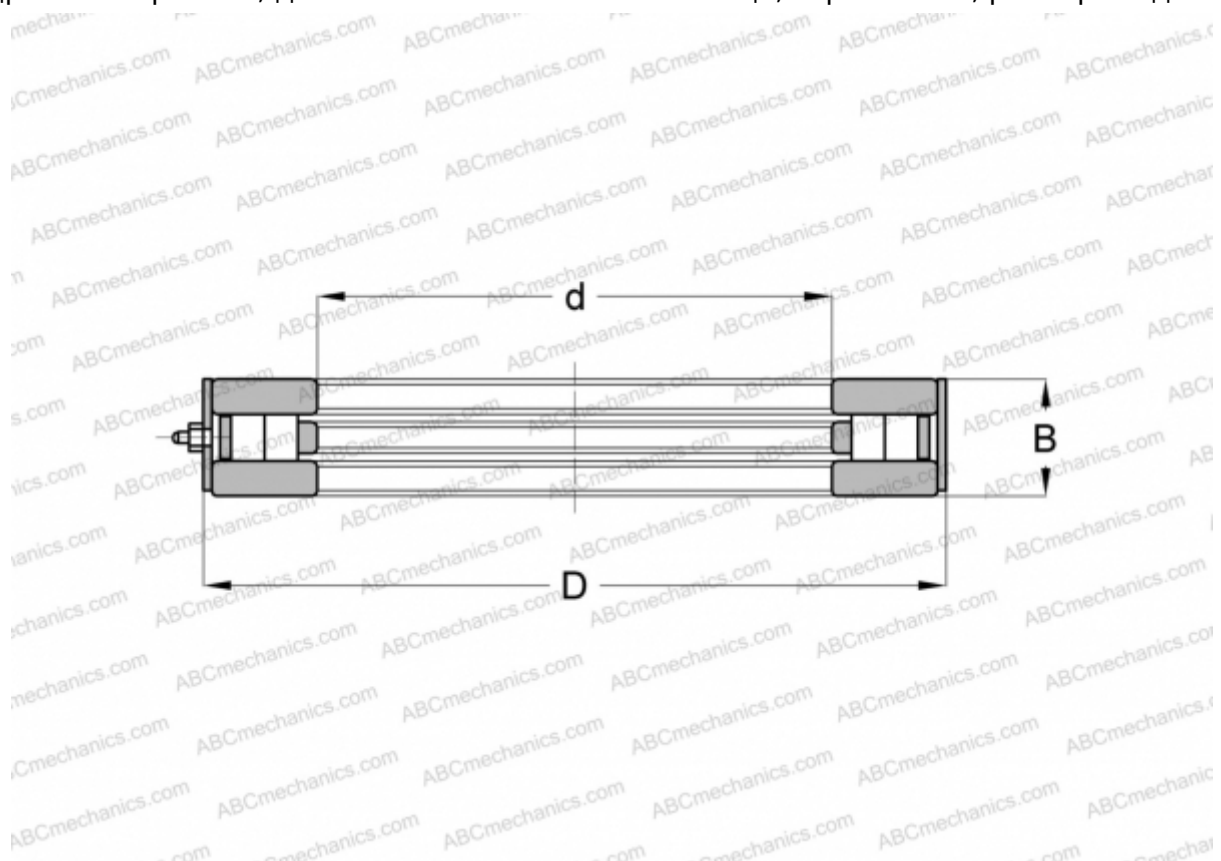

RWCT23 INA

Цилиндрические упорные роликоподшипники

ТИП: Роликоподшипники, Упорные, Цилиндрические, Одностороннего действия, разъемные, цилиндрические ролики, дополнительное внешнее кольцо, серия RWCT, размеры в дюймах

Технические характеристики

РАЗМЕРЫ, ММ

d	69,850
D	123,012
B	25,400

МАССА, КГ 1,286

ПРОИЗВОДИТЕЛЬ [INA](http://www.ina.com)