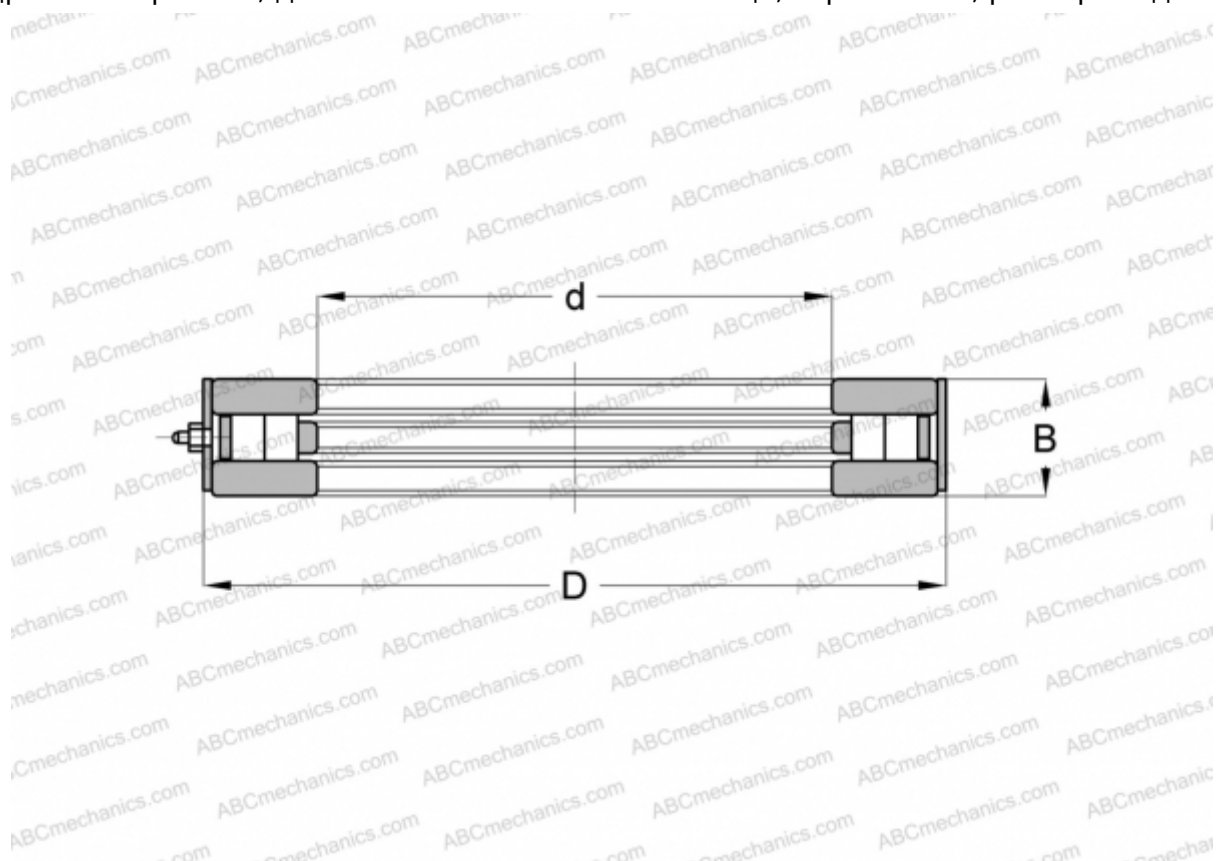

## RWCT27-C INA

Цилиндрические упорные роликоподшипники

ТИП: Роликоподшипники, Упорные, Цилиндрические, Одностороннего действия, разъемные, цилиндрические ролики, дополнительное внешнее кольцо, серия RWCT, размеры в дюймах

### Технические характеристики

#### РАЗМЕРЫ, ММ

d	82,550
D	161,925
B	44,450

**МАССА, КГ** 4,268

**ПРОИЗВОДИТЕЛЬ** [INA](#)