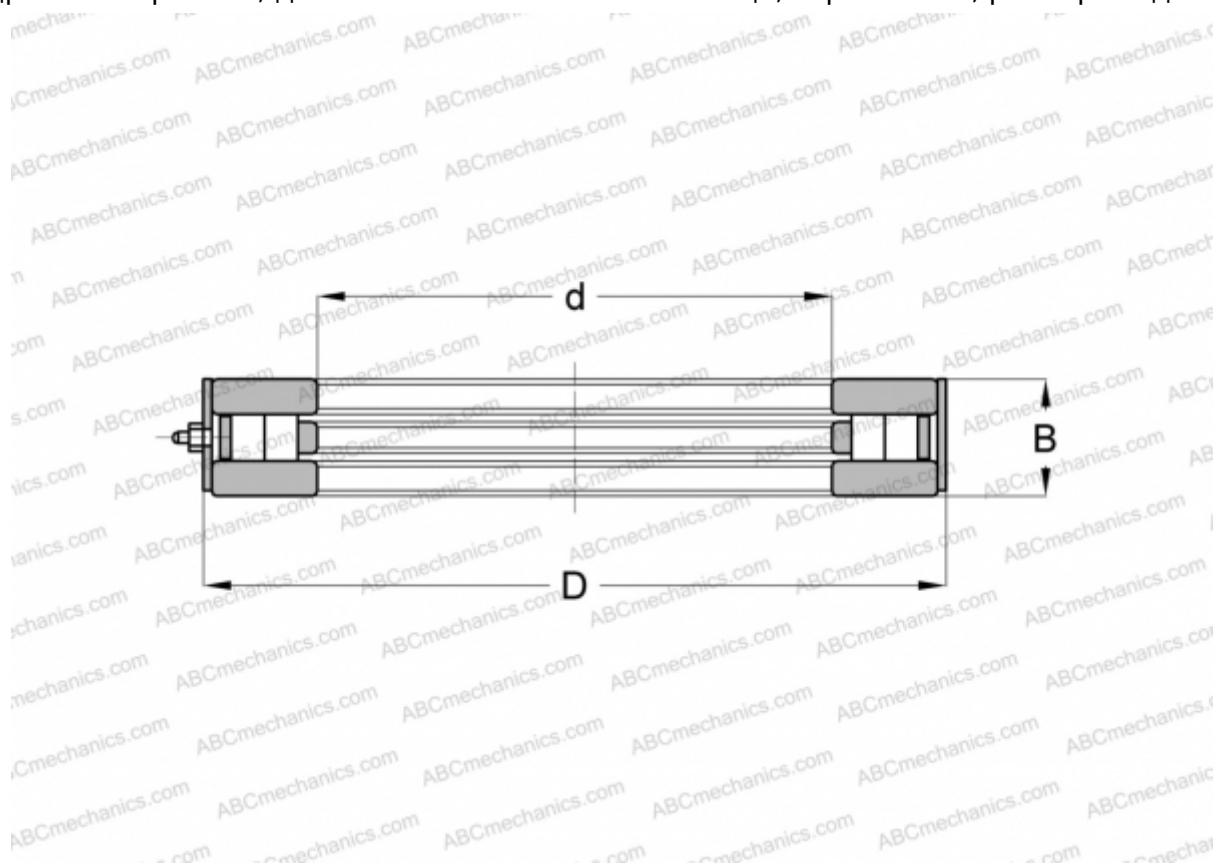

RWCT27-B INA

Цилиндрические упорные роликоподшипники

ТИП: Роликоподшипники, Упорные, Цилиндрические, Одностороннего действия, разъемные, цилиндрические ролики, дополнительное внешнее кольцо, серия RWCT, размеры в дюймах

Технические характеристики

РАЗМЕРЫ, ММ

d	88,900
D	161,925
B	41,275

МАССА, КГ 3,739

ПРОИЗВОДИТЕЛЬ [INA](http://www.ina.com)