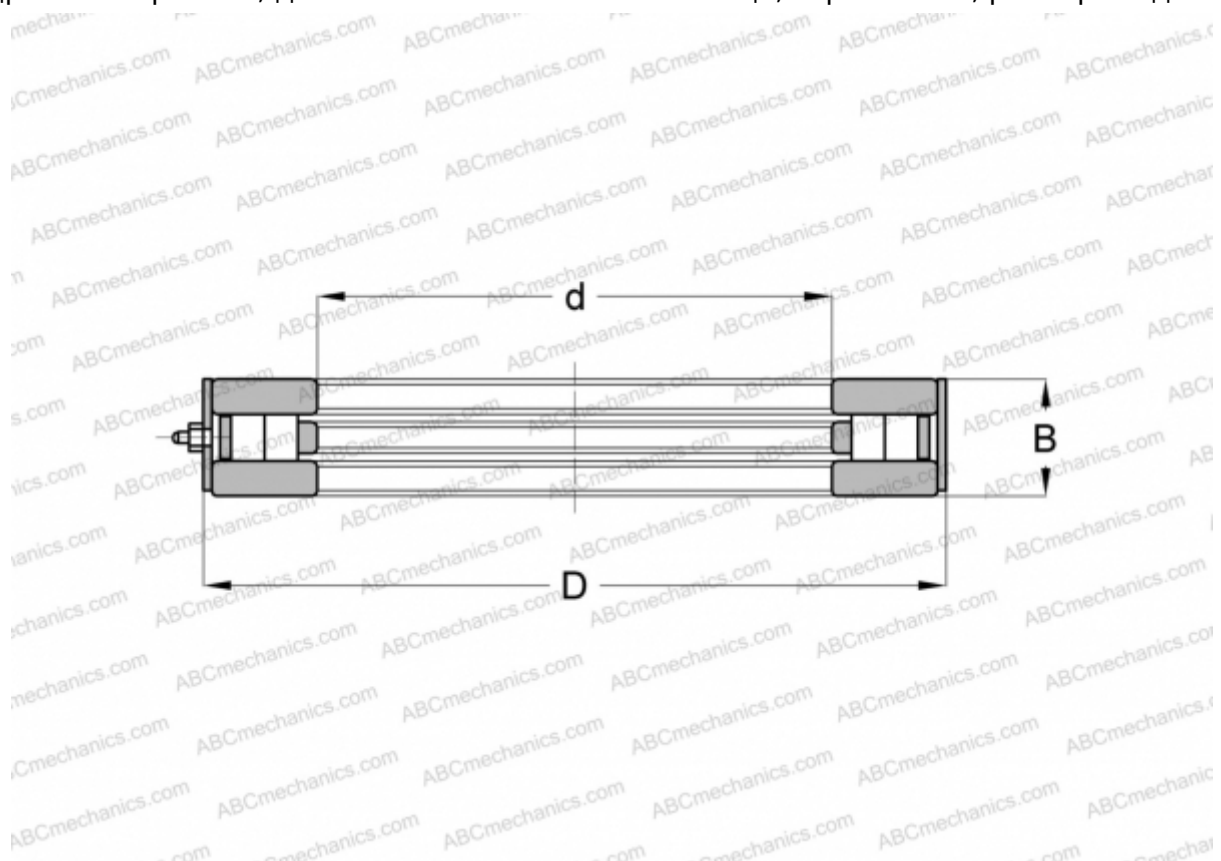

RWCT38-A INA

Цилиндрические упорные роликоподшипники

ТИП: Роликоподшипники, Упорные, Цилиндрические, Одностороннего действия, разъемные, цилиндрические ролики, дополнительное внешнее кольцо, серия RWCT, размеры в дюймах

Технические характеристики

РАЗМЕРЫ, ММ

d	114,300
D	211,125
B	50,800

МАССА, КГ 7,923

ПРОИЗВОДИТЕЛЬ [INA](http://www.ina.com)