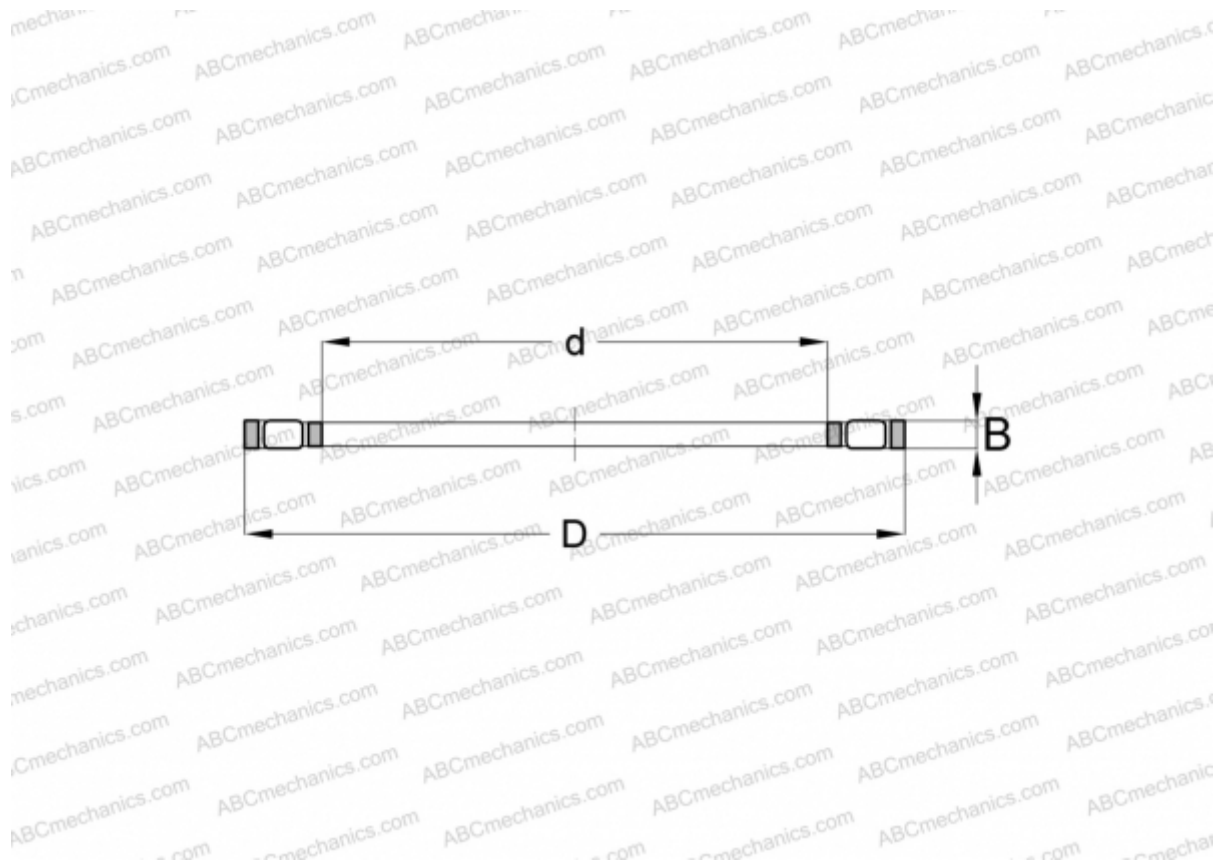

## FC66073 INA

Цилиндрические упорные роликоподшипники

ТИП: Роликоподшипники, Упорные, Цилиндрические, Одинарные, без колец, специальная серия (INA)

#### РАЗМЕРЫ, ММ

d	14,580
D	37,620
B	2,380

**МАССА, КГ** 0,015

**ПРОИЗВОДИТЕЛЬ** [INA](http://www.ina.com)