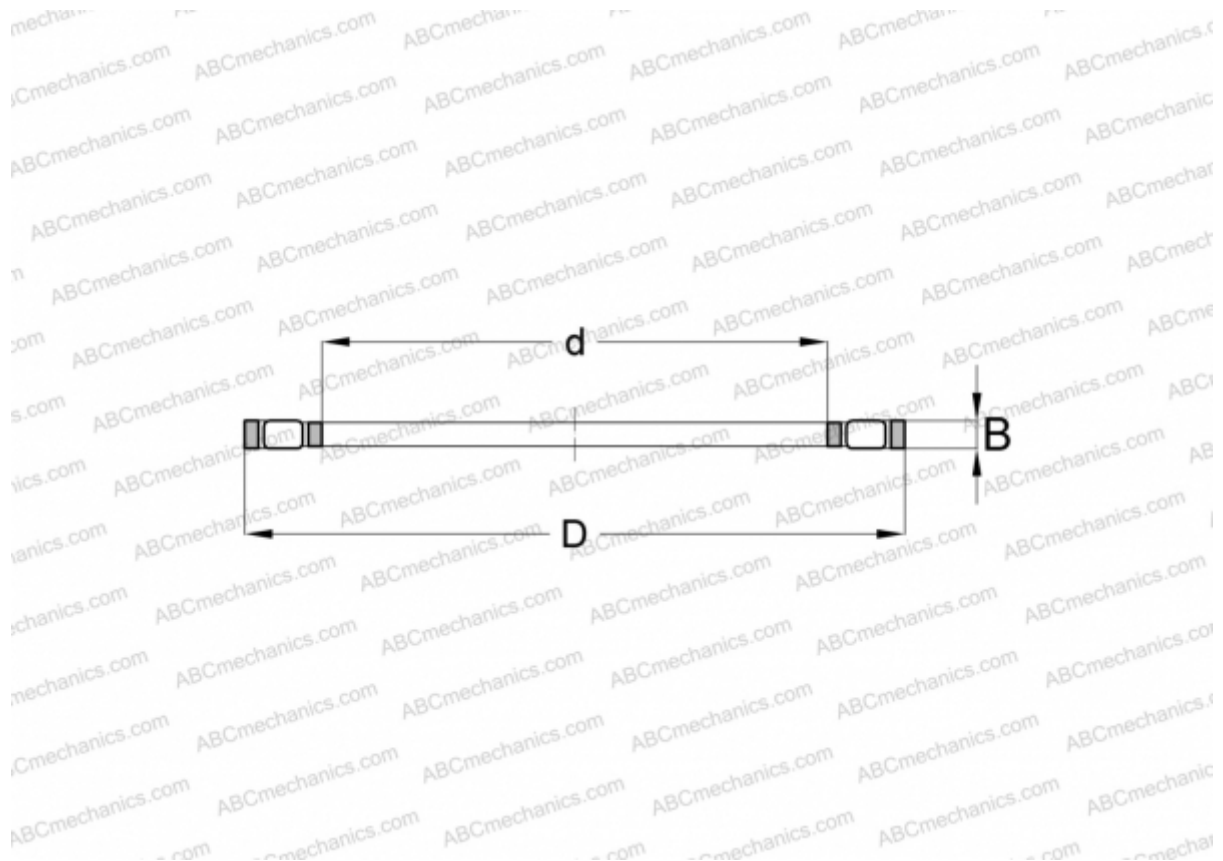

## F-390674 INA

Цилиндрические упорные роликоподшипники

ТИП: Роликоподшипники, Упорные, Цилиндрические, Одинарные, без колец, специальная серия (INA)

#### РАЗМЕРЫ, ММ

d	15,000
D	26,970
B	1,980

**МАССА, КГ** 0,003

**ПРОИЗВОДИТЕЛЬ** [INA](#)