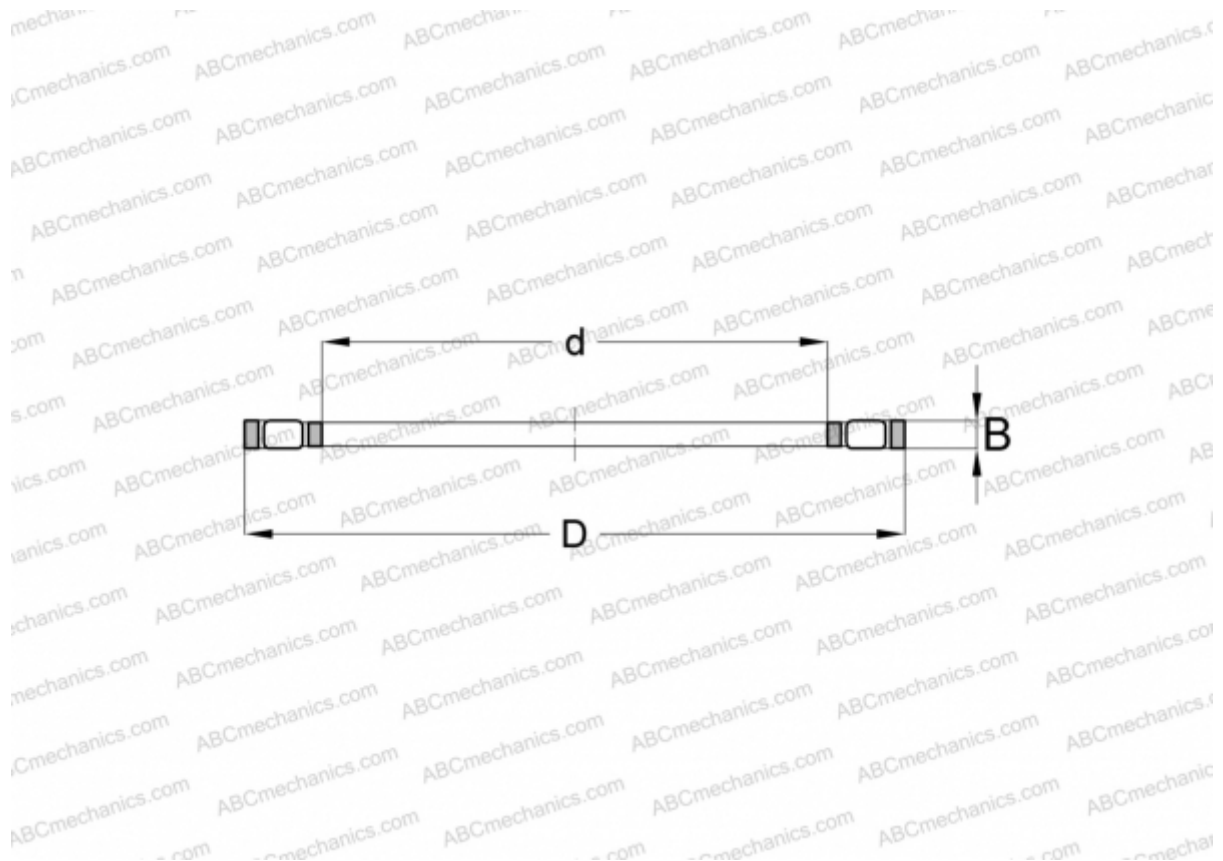

FC67394 INA

Цилиндрические упорные роликоподшипники

ТИП: Роликоподшипники, Упорные, Цилиндрические, Одинарные, без колец, специальная серия (INA)

Технические характеристики

РАЗМЕРЫ, ММ

d	15,875
D	35,250
B	4,760

МАССА, КГ 0,013

ПРОИЗВОДИТЕЛЬ [INA](http://www.ina.com)