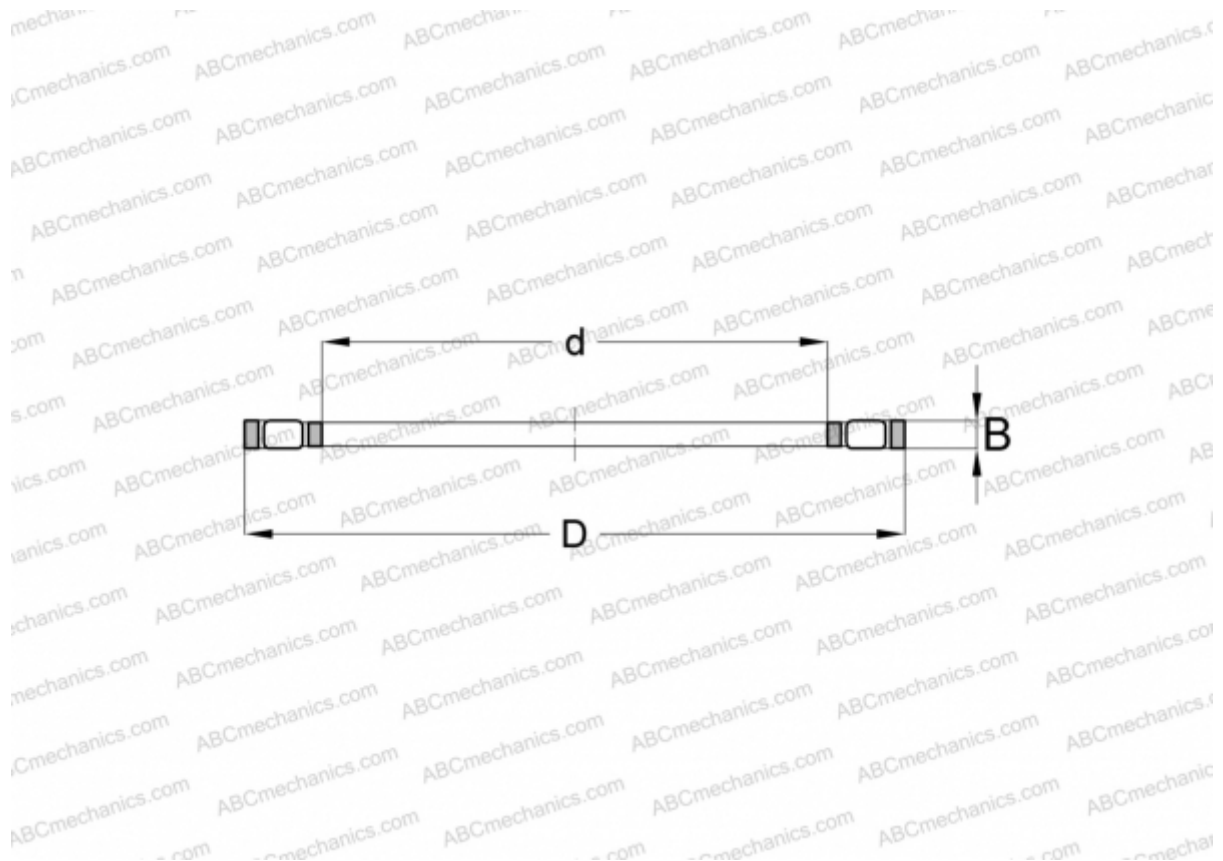

F-228532.3 INA

Цилиндрические упорные роликоподшипники

ТИП: Роликоподшипники, Упорные, Цилиндрические, Одинарные, без колец, специальная серия (INA)

Технические характеристики

РАЗМЕРЫ, ММ

d	16,000
D	35,000
B	4,500

МАССА, КГ 0,010

ПРОИЗВОДИТЕЛЬ [INA](#)