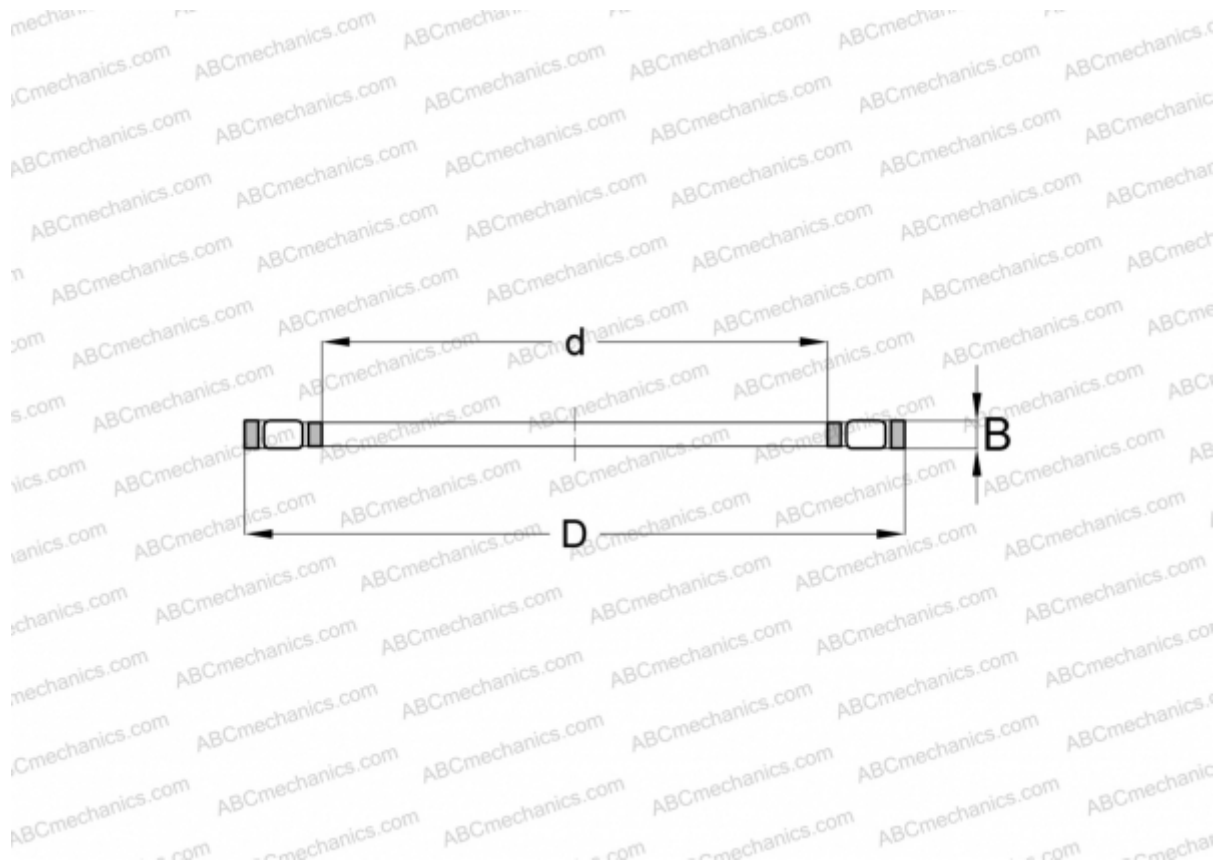

FC66992.1-951 INA

Цилиндрические упорные роликоподшипники

ТИП: Роликоподшипники, Упорные, Цилиндрические, Одинарные, без колец, специальная серия (INA)

Технические характеристики

РАЗМЕРЫ, ММ

d	17,086
D	34,200
B	2,500