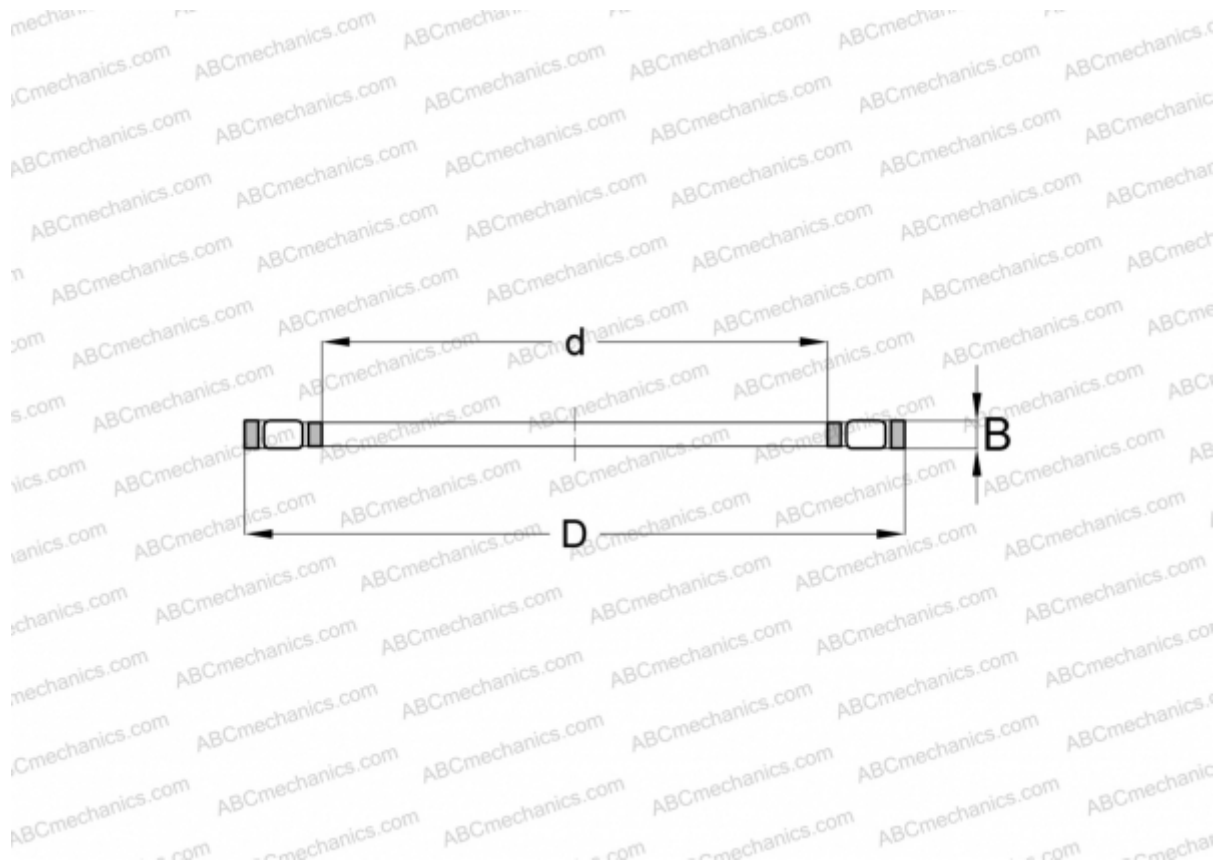

FC66992.5-951 INA

Цилиндрические упорные роликоподшипники

ТИП: Роликоподшипники, Упорные, Цилиндрические, Одинарные, без колец, специальная серия (INA)

Технические характеристики

РАЗМЕРЫ, ММ

d	17,086
D	34,200
B	2,500