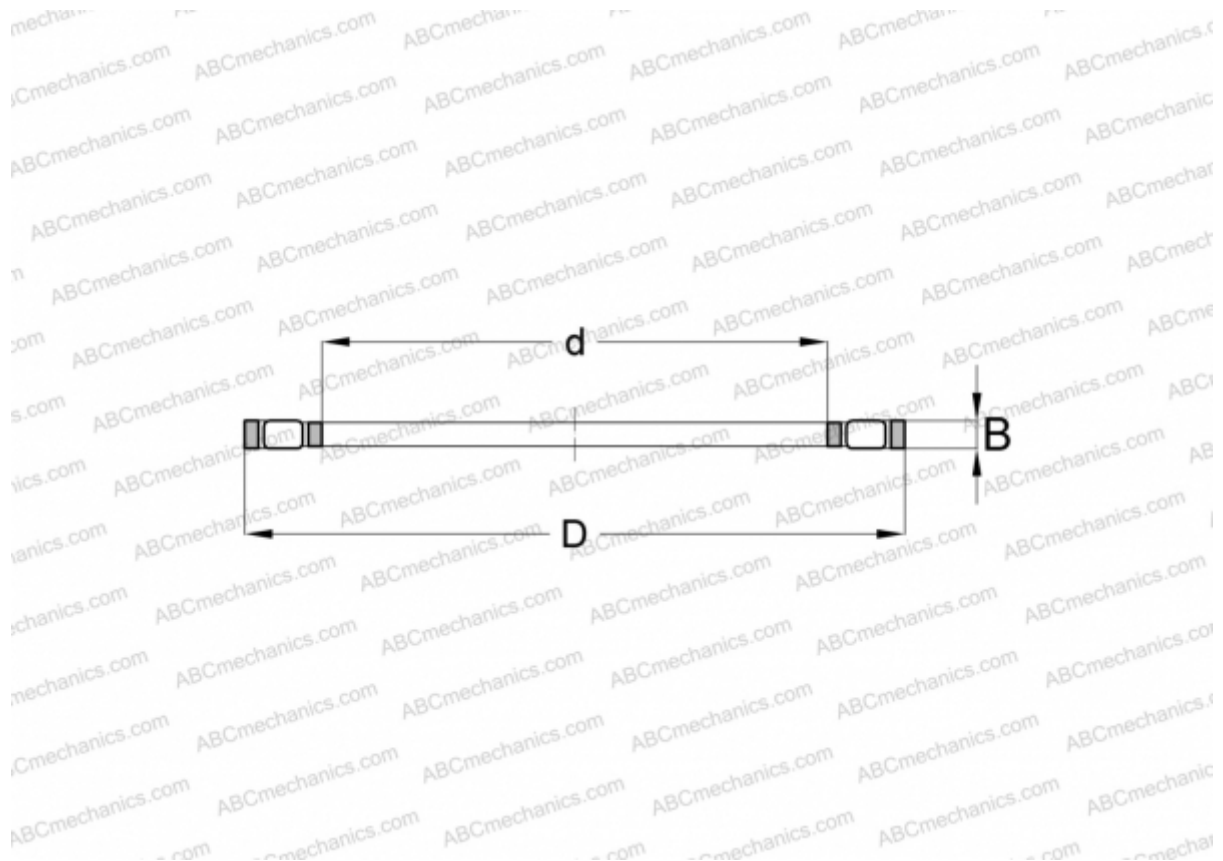

FC65762 INA

Цилиндрические упорные роликоподшипники

ТИП: Роликоподшипники, Упорные, Цилиндрические, Одинарные, без колец, специальная серия (INA)

Технические характеристики

РАЗМЕРЫ, ММ

d	17,100
D	40,130
B	2,500