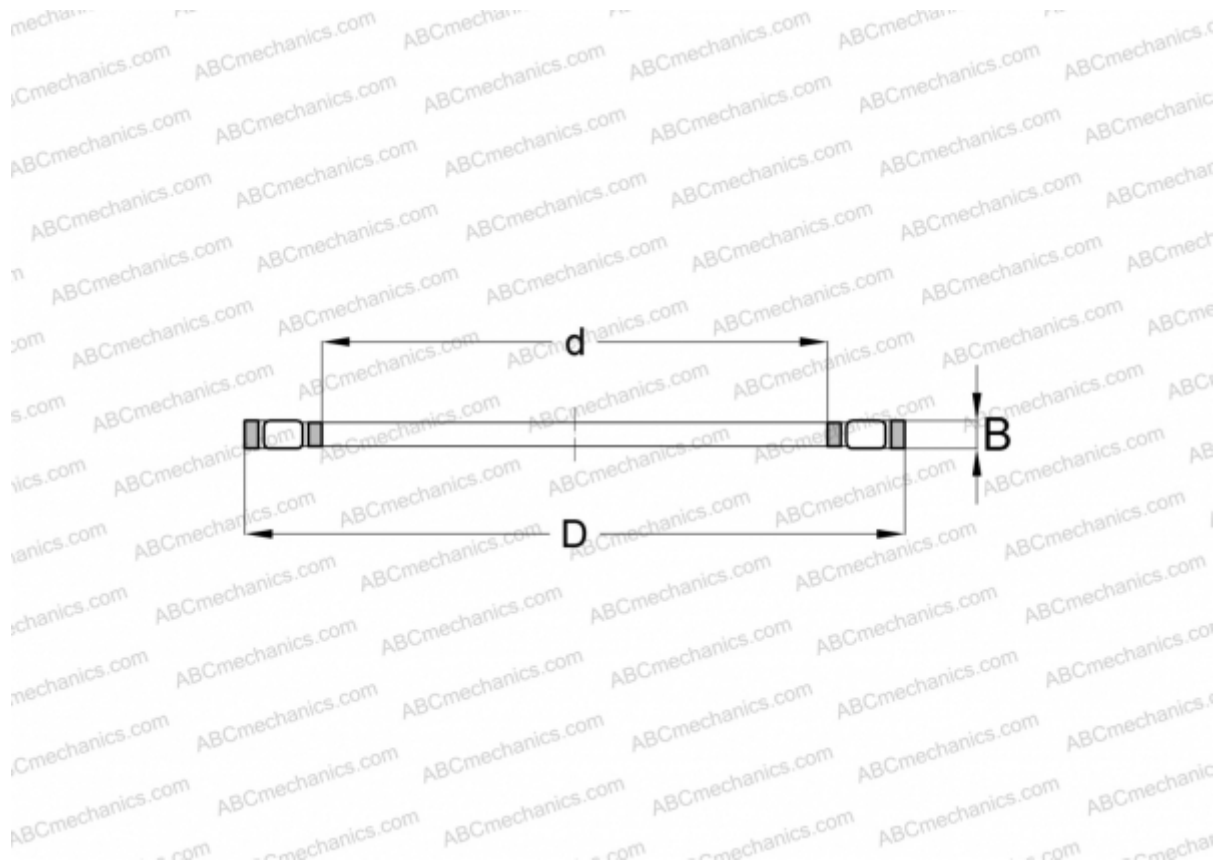

## FC68404-950 INA

Цилиндрические упорные роликоподшипники

ТИП: Роликоподшипники, Упорные, Цилиндрические, Одинарные, без колец, специальная серия (INA)

#### РАЗМЕРЫ, ММ

d	17,200
D	34,250
B	3,000

**МАССА, КГ** 0,008

**ПРОИЗВОДИТЕЛЬ** [INA](http://www.ina.com)