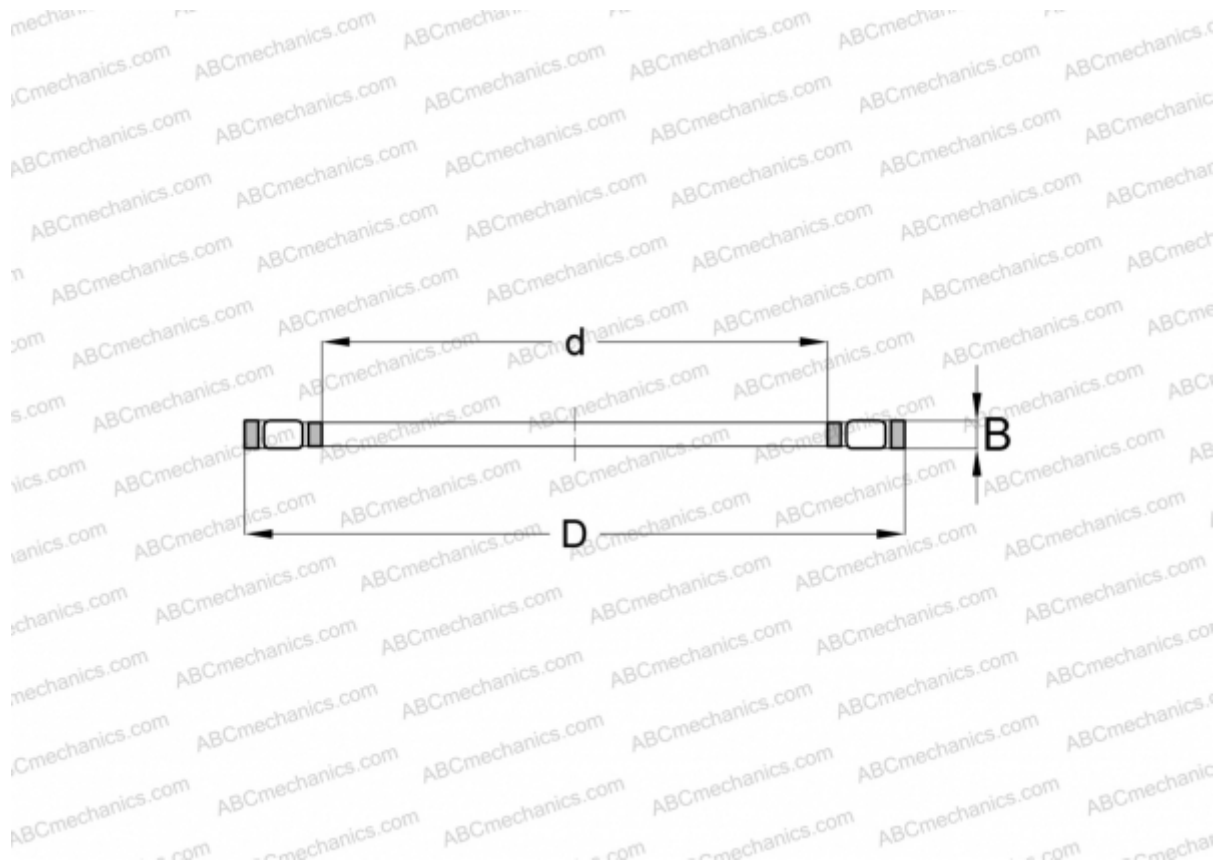

## F-227239 INA

Цилиндрические упорные роликоподшипники

ТИП: Роликоподшипники, Упорные, Цилиндрические, Одинарные, без колец, специальная серия (INA)

#### РАЗМЕРЫ, ММ

d	18,000
D	35,000
B	4,500

МАССА, КГ 0,013

ПРОИЗВОДИТЕЛЬ [INA](#)