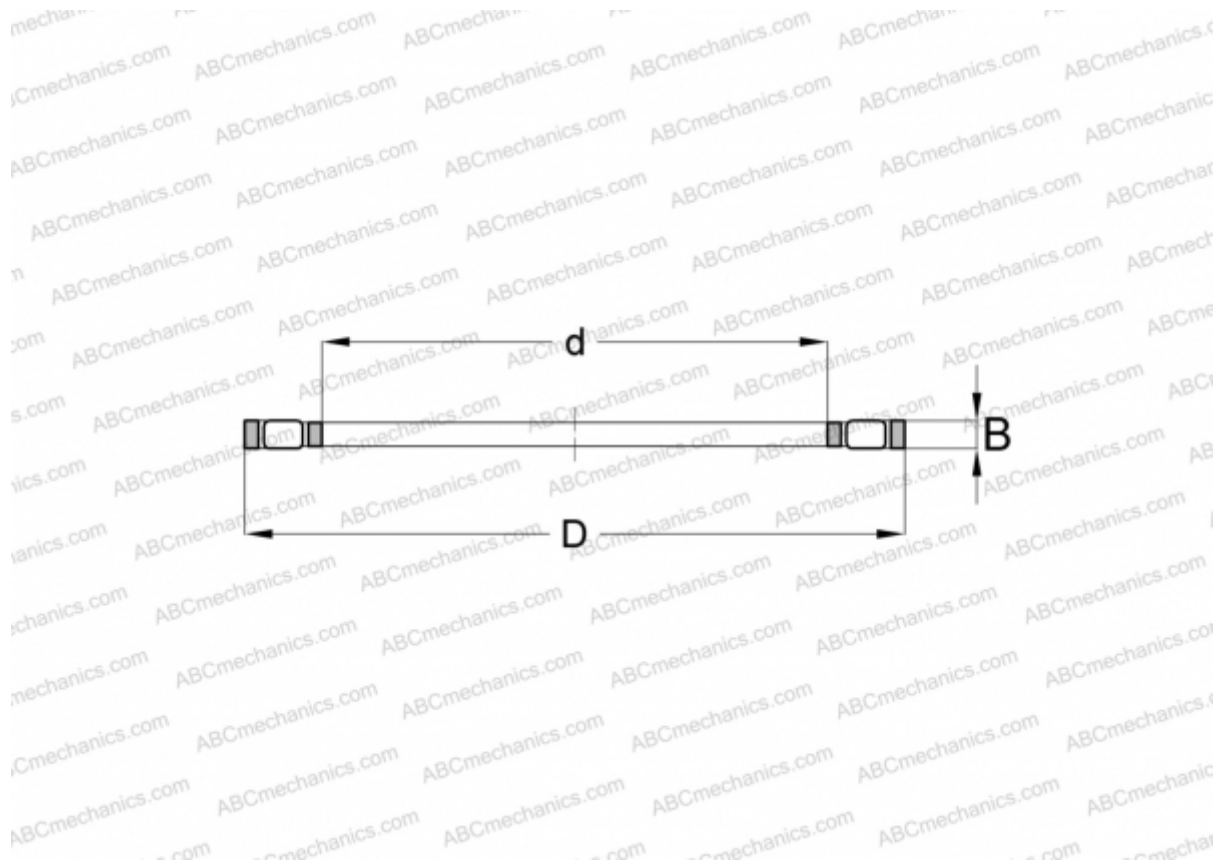

## FC67337 INA

Цилиндрические упорные роликоподшипники

ТИП: Роликоподшипники, Упорные, Цилиндрические, Одинарные, без колец, специальная серия (INA)

#### РАЗМЕРЫ, ММ

d	22,225
D	38,354
B	3,170

МАССА, КГ 0,010

ПРОИЗВОДИТЕЛЬ [INA](#)