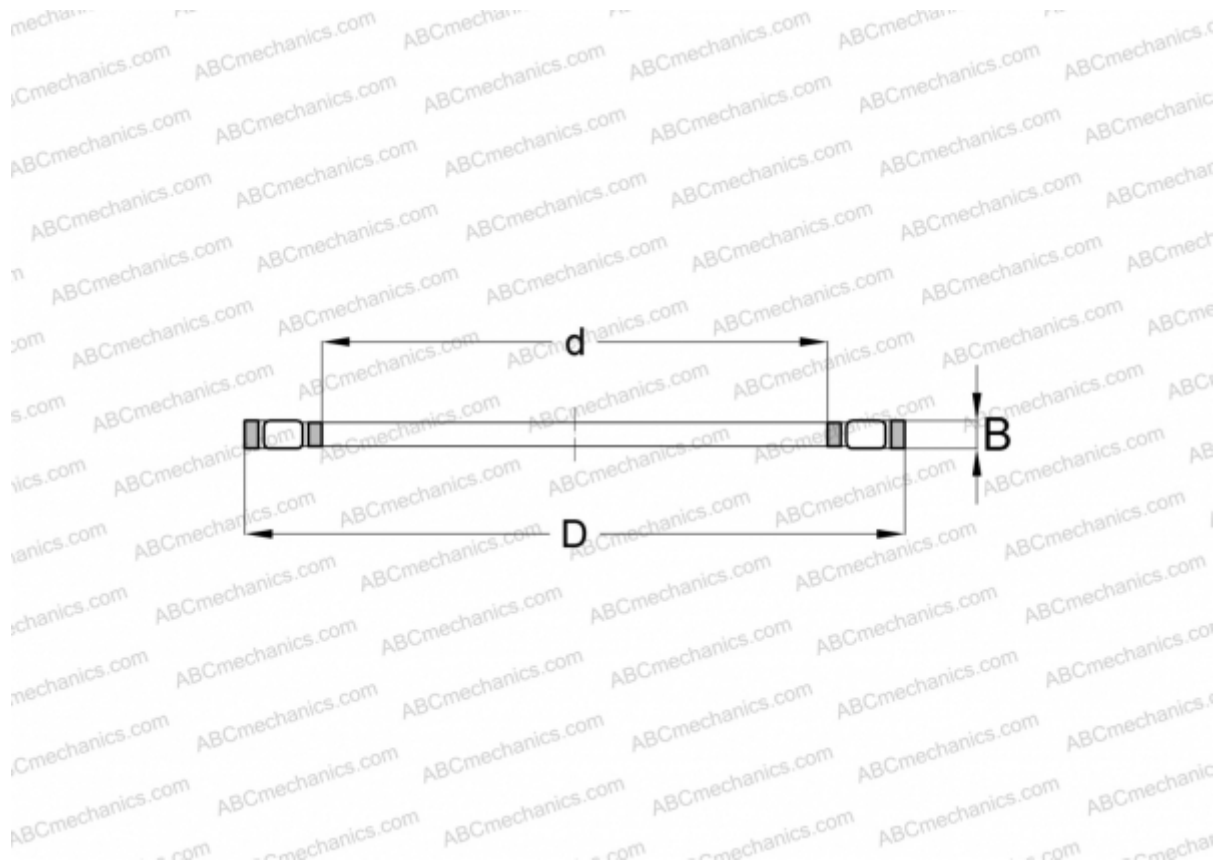

FC65433 INA

Цилиндрические упорные роликоподшипники

ТИП: Роликоподшипники, Упорные, Цилиндрические, Одинарные, без колец, специальная серия (INA)

Технические характеристики

РАЗМЕРЫ, ММ

d	28,575
D	42,370
B	1,980

МАССА, КГ 0,006

ПРОИЗВОДИТЕЛЬ [INA](#)