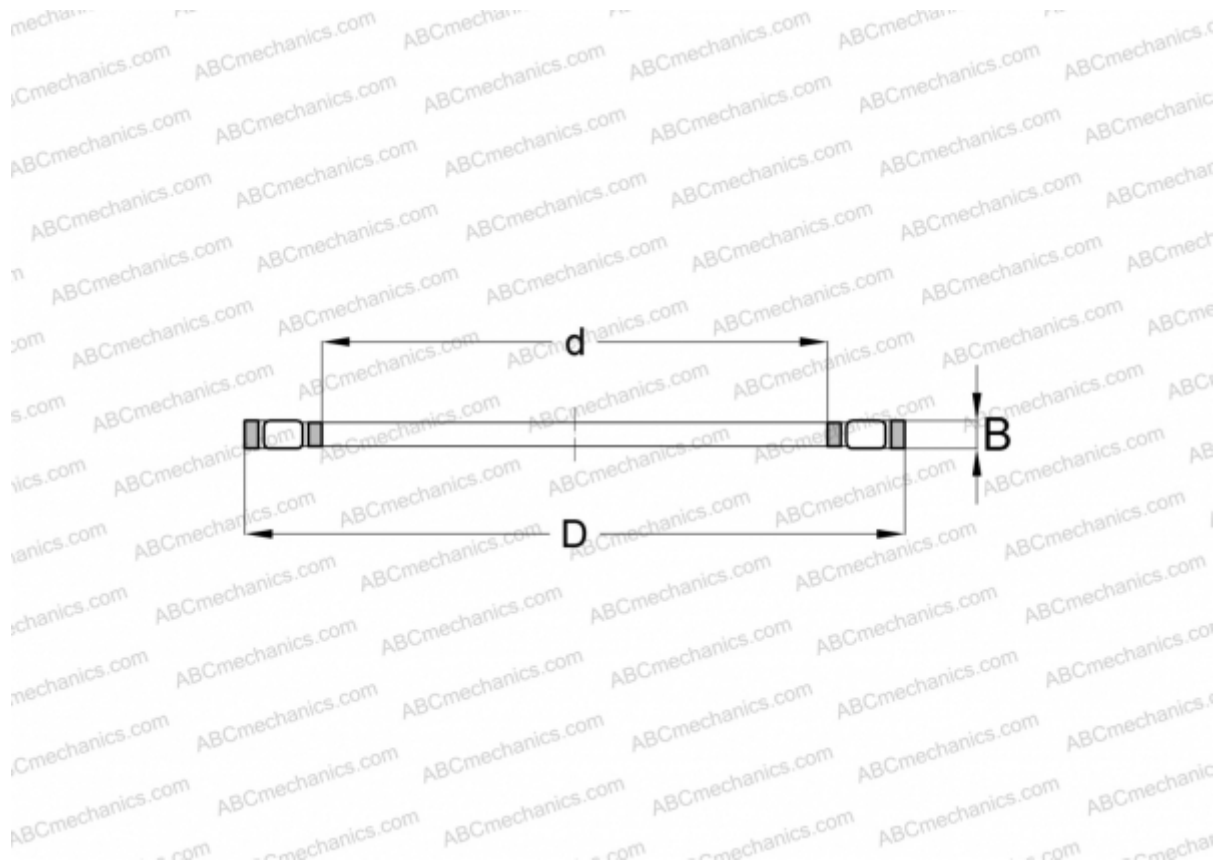

FC69011.3 INA

Цилиндрические упорные роликоподшипники

ТИП: Роликоподшипники, Упорные, Цилиндрические, Одинарные, без колец, специальная серия (INA)

Технические характеристики

РАЗМЕРЫ, ММ

d	29,160
D	44,910
B	1,980