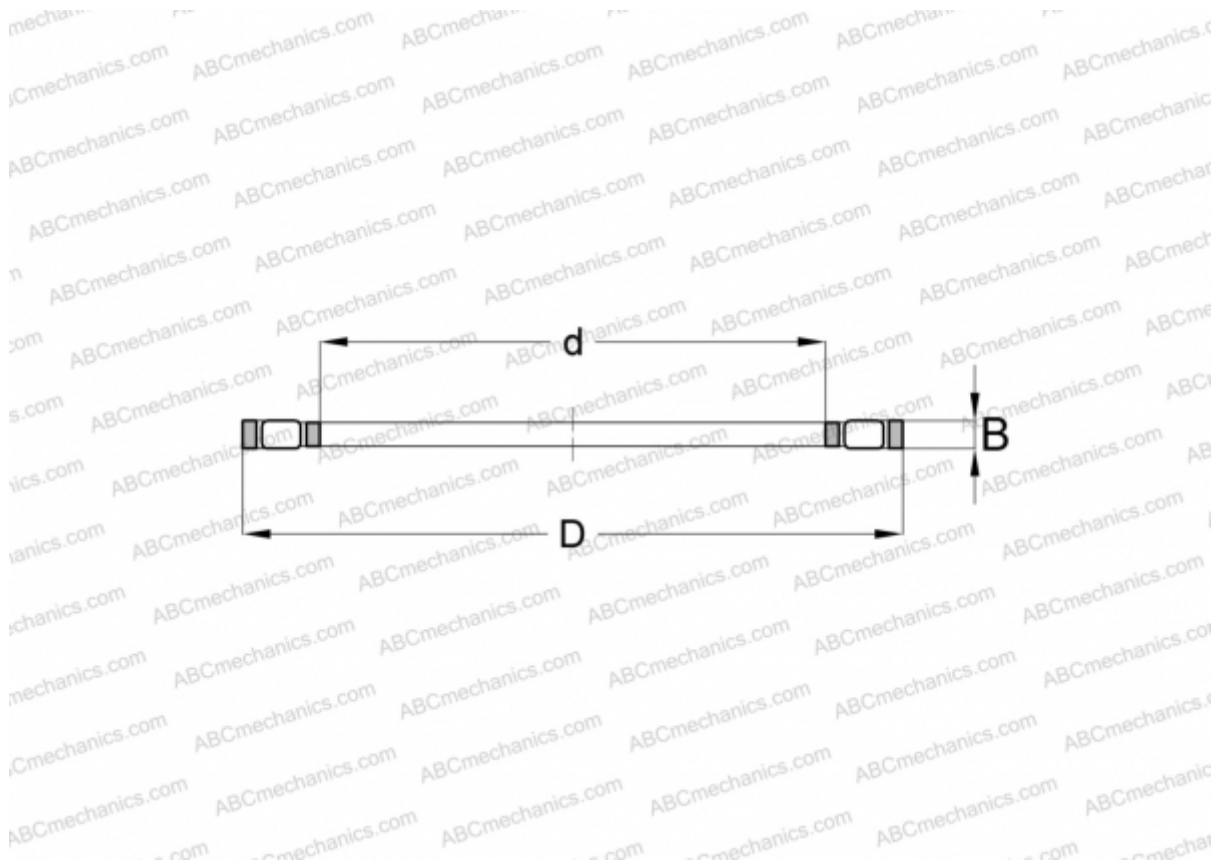

F-205509.1 INA

Цилиндрические упорные роликоподшипники

ТИП: Роликоподшипники, Упорные, Цилиндрические, Одинарные, без колец, специальная серия (INA)

Технические характеристики

РАЗМЕРЫ, ММ

d	29,540
D	52,000
B	1,500

МАССА, КГ 0,006

ПРОИЗВОДИТЕЛЬ [INA](#)