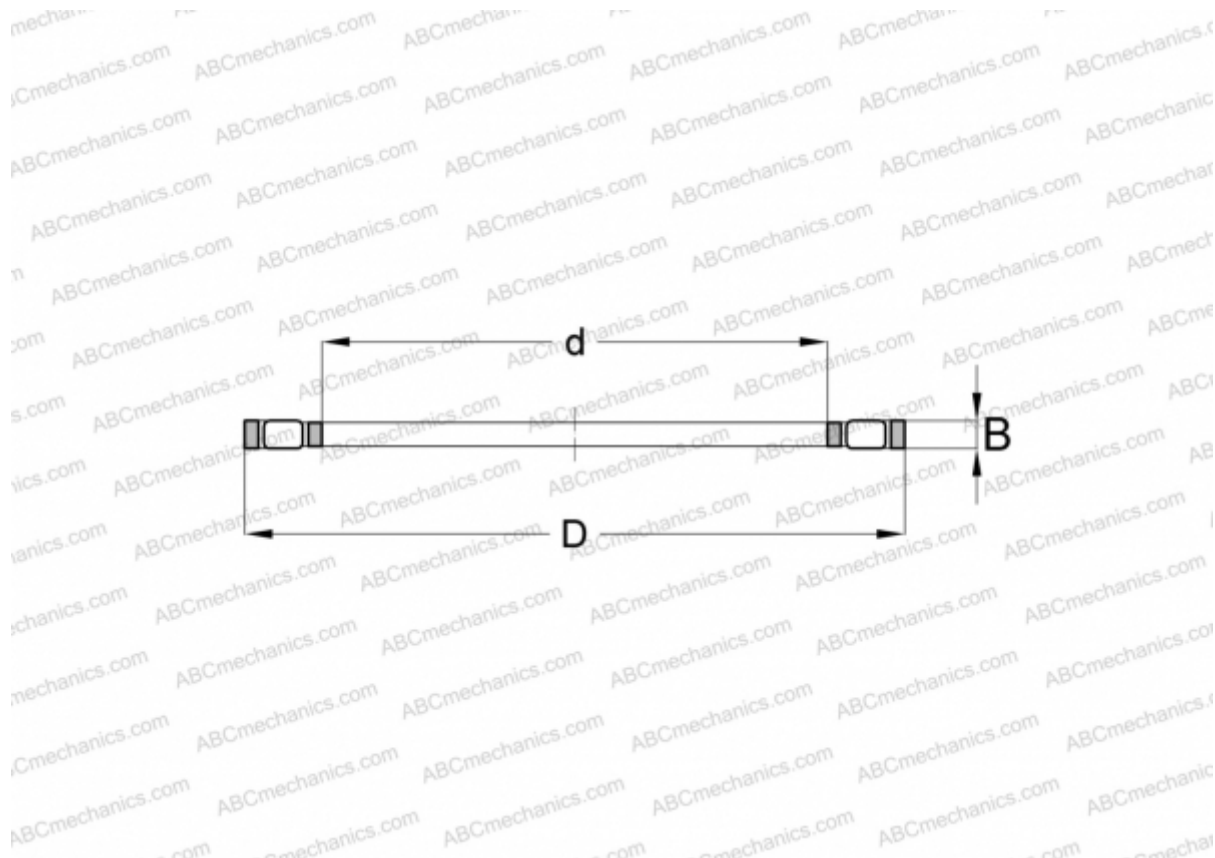

FC65442.3 INA

Цилиндрические упорные роликоподшипники

ТИП: Роликоподшипники, Упорные, Цилиндрические, Одинарные, без колец, специальная серия (INA)

Технические характеристики

РАЗМЕРЫ, ММ

d	32,588
D	57,328
B	2,770

МАССА, КГ 0,009

ПРОИЗВОДИТЕЛЬ [INA](#)