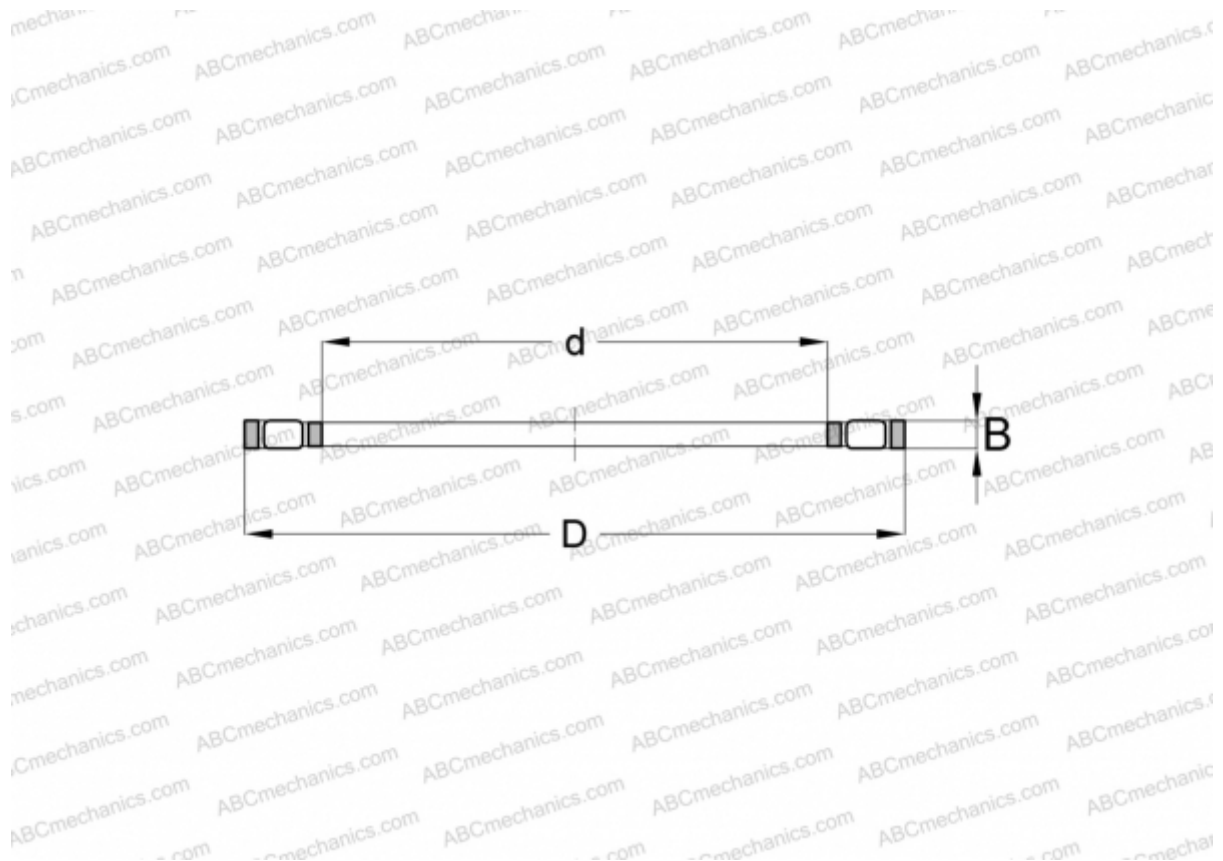

FC67344 INA

Цилиндрические упорные роликоподшипники

ТИП: Роликоподшипники, Упорные, Цилиндрические, Одинарные, без колец, специальная серия (INA)

Технические характеристики

РАЗМЕРЫ, ММ

d	32,639
D	44,450
B	1,980

МАССА, КГ 0,004

ПРОИЗВОДИТЕЛЬ [INA](#)