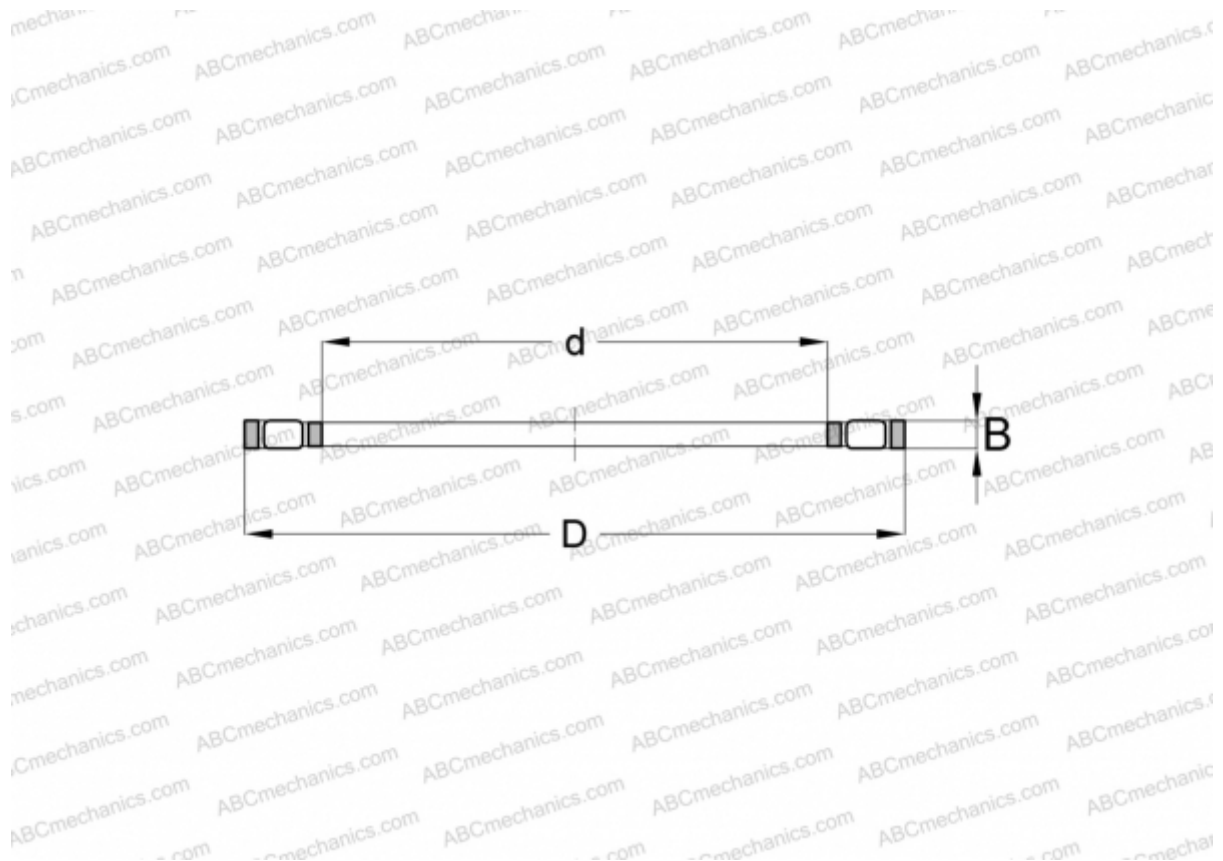

## FC65442 INA

Цилиндрические упорные роликоподшипники

ТИП: Роликоподшипники, Упорные, Цилиндрические, Одинарные, без колец, специальная серия (INA)

#### РАЗМЕРЫ, ММ

d	33,710
D	57,070
B	2,770

МАССА, КГ 0,009

ПРОИЗВОДИТЕЛЬ [INA](#)