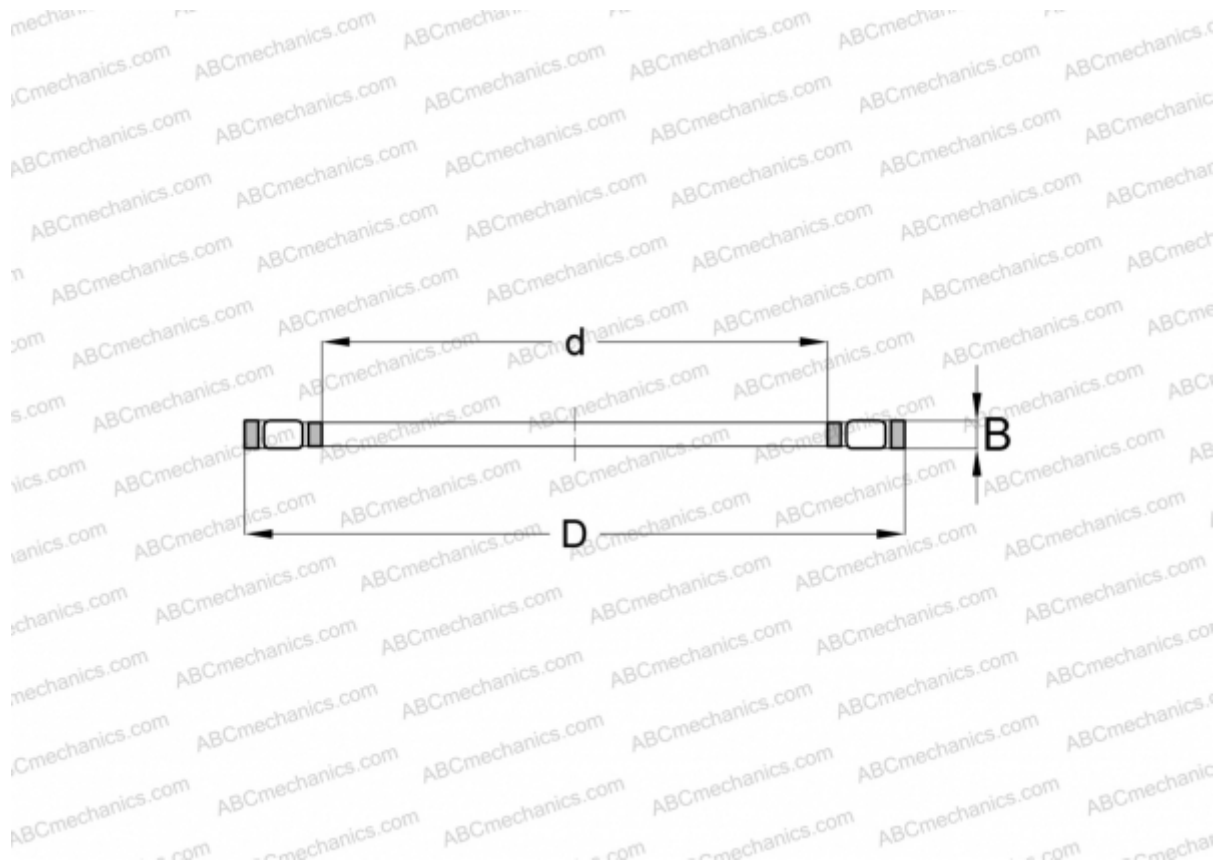

13MS08S369 INA

Цилиндрические упорные роликоподшипники

ТИП: Роликоподшипники, Упорные, Цилиндрические, Одинарные, без колец, специальная серия (INA)

Технические характеристики

РАЗМЕРЫ, ММ

d	35,050
D	76,644
B	9,525

МАССА, КГ 0,266

ПРОИЗВОДИТЕЛЬ [INA](http://www.ina.com)