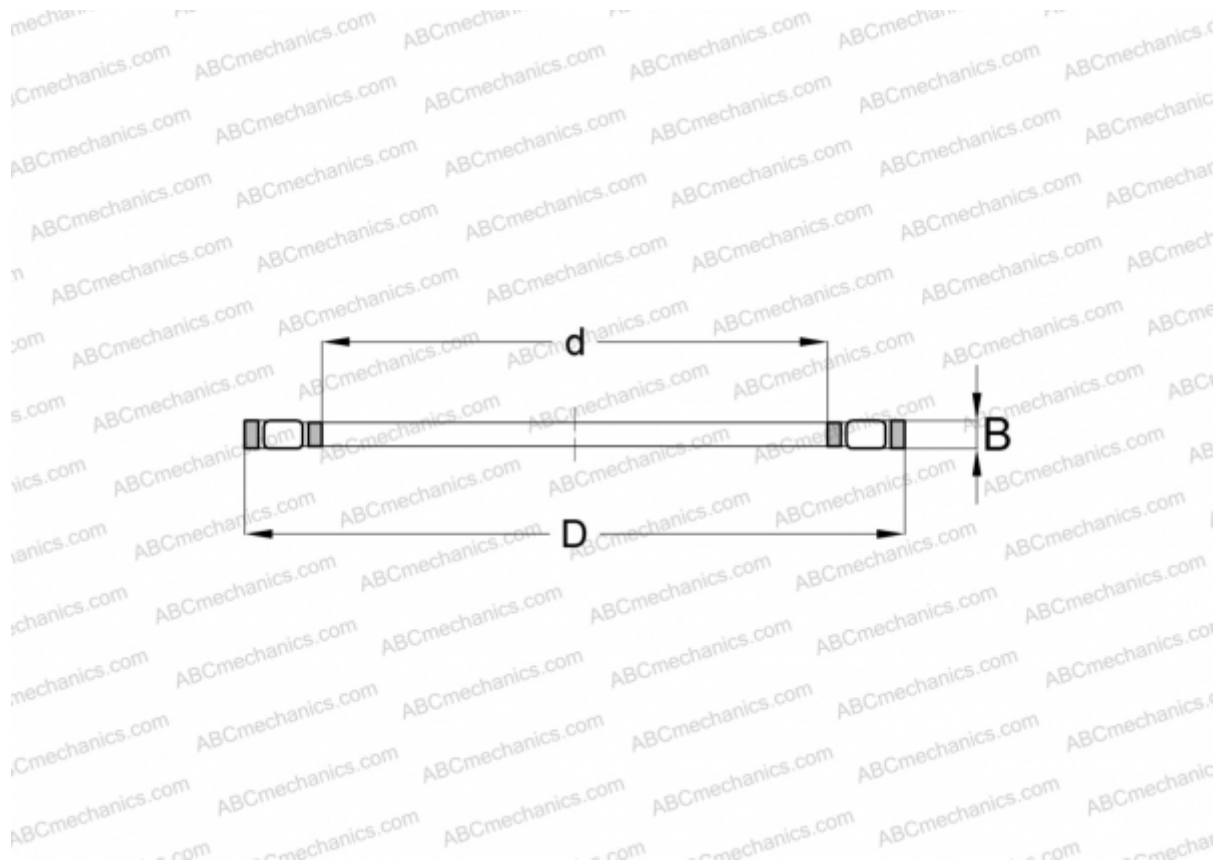

FC69802.1 INA

Цилиндрические упорные роликоподшипники

ТИП: Роликоподшипники, Упорные, Цилиндрические, Одинарные, без колец, специальная серия (INA)

Технические характеристики

РАЗМЕРЫ, ММ

d	35,560
D	52,000
B	5,000